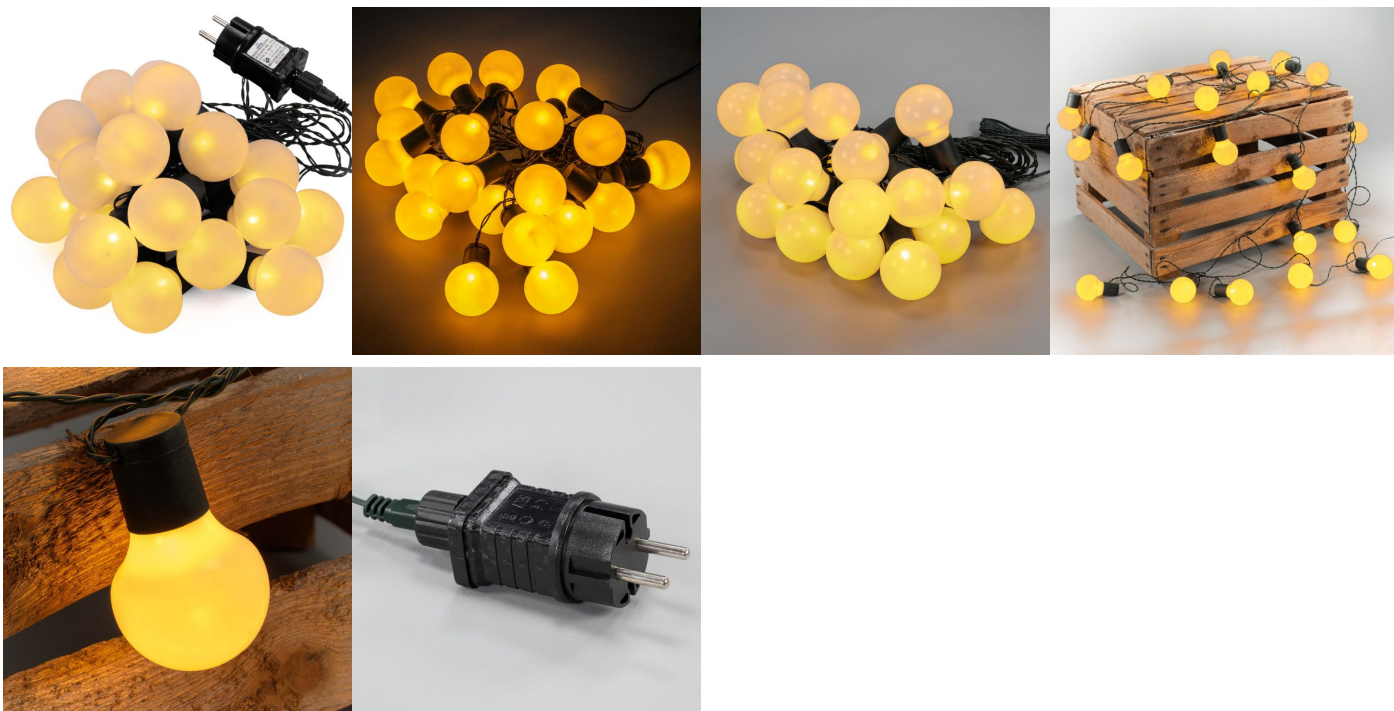

Garthen Zahradní party osvětlení, 20 LED, teple bílá

Cena: 304 Kč

Tento světelný řetěz se skládá z 20 teple bílých zářících baněk, jež vytváří jedinečnou atmosféru. Osvětlení se skvěle hodí pro každou slavnostní příležitost - na večírky, oslavy, v období vánoc nebo pouze pro zpříjemnění atmosféry letních večerů. Skvěle poslouží také jako bytová dekorace. Vyzdobte svůj dům, zahradu, terasu, balkón nebo společenskou místnost. Osvětlení je vhodné pro vnitřní i vnější použití.

Technické údaje:

- počet LED diod: 20
- barva: teple bílá
- průměr baňky: 5 cm
- vzdálenost mezi světly: cca 50 cm
- 3,4 V DC, max. 2,0 W
- vstup: 230 V - 240 V, 50 Hz
- výstup: 3,4 / 2,0 VA
- přívodní kabel: cca 5 m
- celková délka: cca 13,90 m
- barva kabelu: zelená
- třída ochrany: IP 44
- GS - testováno na bezpečnost

Obsah balení:

- 1 x party osvětlení