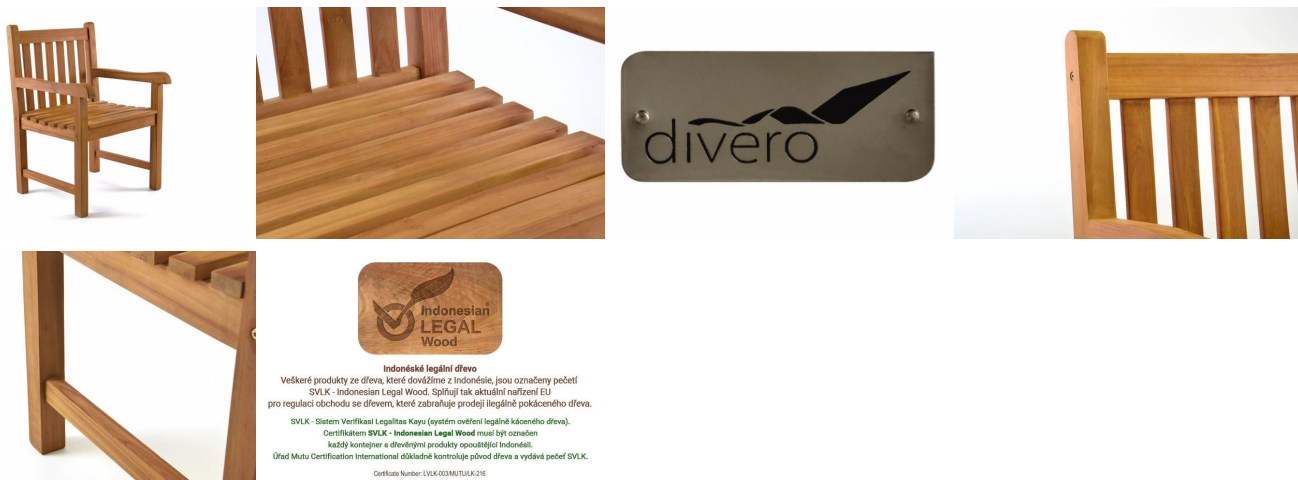

Divero Exkluzivní židle z týkového dřeva DIVERO

Cena: 3 403 Kč

Naše zahradní židle DIVERO je vyrobena z masivního, předem upraveného teakového dřeva. Je dekorativním a stylovým zvýrazněním. Prostorné sedátko včetně područek zajišťuje příjemný komfort sezení a zve k příjemnému posezení na terase, na zahradě, balkónu nebo zimní zahradě. Dřevěnou židli lze jednoduše doplnit dalším teakovým nábytkem, jako jsou lehátka, opalovací lehátka, zahradní lavice nebo odkládací stoly. V našem obchodě najdete také vhodné podsedáky, podložky na židle, ochranné potahy a mnoho dalších produktů pro dům a zahradu. Teakové dřevo je velmi odolné vůči povětrnostním vlivům, a proto je ideální pro venkovní použití. Návod na údržbu: Ošetřovaný teak není potřeba prozatím dodatečně upravovat. Z nového dřevěného nábytku se můžete těšit dlouho. Použitý teak pochází z udržitelného, odpovědného lesnictví a má certifikaci SVLK. Náš dřevěný nábytek je ručně vyráběn v malých dílnách. Každý kus je jedinečný. Z tohoto důvodu jsou čas od času možné mírné odchylky ve výrobku.

Technické údaje:

- rozměry: 91 x 60 x 62 cm (v x š x h)
- plocha sedadla: cca 50 x 50 cm
- druh dřeva: týkové dřevo ošetřené
- max. nosnost: 110 kg

Obsah balení:

- 1 x zahradní židle z ošetřeného týkového dřeva
- rozměry balení: 95 x 63 x 16 cm (d x v x š)
- židle je dodávána v rozloženém stavu