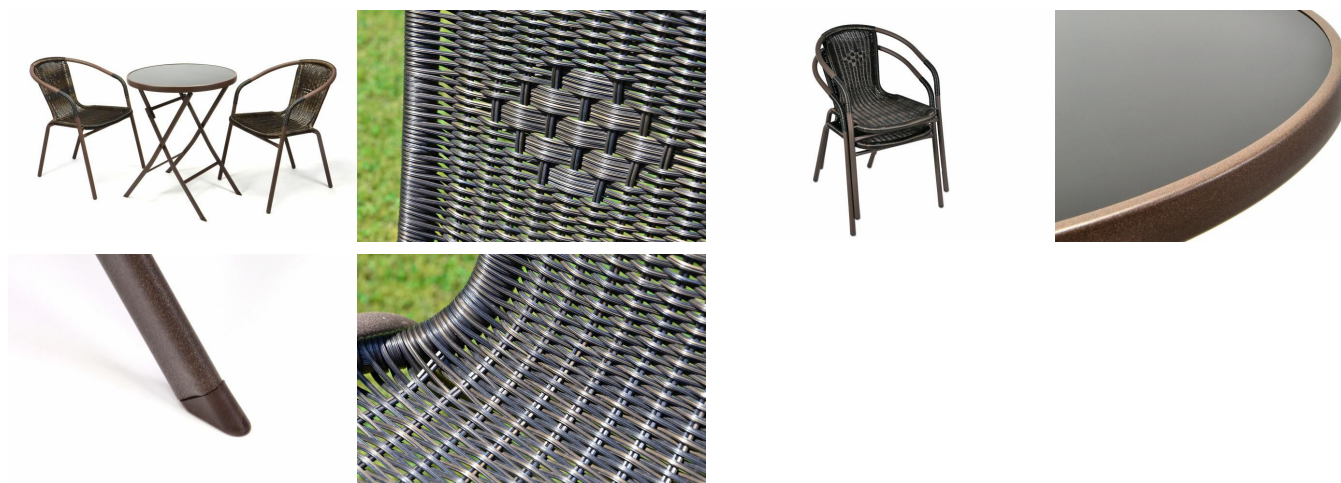

Garthen Bistro balkonová sedací souprava, tmavě hnědá

Cena: 4 484 Kč

Jedná se o 3 dílnou sadu zahradního nábytku sestávající ze dvou stohovacích židlí a skládacího stolu. Židle jsou lehkým sedacím nábytkem na váš balkon a zahradu, vaši terasu nebo zimní zahradu a jsou doplněny vkusným bistro stolkem. Více židlí tohoto typu můžete naskládat na sebe a ušetřit tak spoustu místa, pokud chcete židličku uskladnit na zimní měsíce. V případě potřeby ji samozřejmě můžete použít i jako balkonové křeslo, zahradní křeslo nebo kempinkové křeslo. Nohy židlí mají gumové výstupky/gumové krytky. Ty zabraňují uklouznutí, tlumí hluk při pohybu a chrání podlahu.

Kulatý skleněný stůl je velmi stabilní, snadno se čistí a má černou skleněnou desku. Mechanismus skládání je samozřejmý. To znamená, že balkonový stůl může po sezóně zmizet i do malých výklenků. Při oslavách dobře poslouží jako doplněk k zahradnímu stolu nebo jako odkládací stolek.

Kostra stohovací židle i zahradního stolu je vyrobená z práškově lakované oceli s tepaným vzhledem. Tmavě hnědý polyratan židlí je vyroben z plastu, je odolný proti roztržení a zajímavě tkaný.

Technické údaje:

Židle:

- materiál: polyratan a ocel
- rám Ø: 24 mm
- ratan Ø: 2 mm
- barva rámu: hnědý vzorek
- barva ratanu: tmavě hnědá
- rozměry sedací plochy: 45 x 45 x 36 cm (v x š x h)
- rozměry židle: 75 x 52 x 60 cm (v x š x h)
- váha: cca 3,5 kg

Stůl:

- materiál: ocel a sklo
- tloušťka skleněné desky: cca 5 mm
- průměr skleněné desky: cca 60 cm
- výška: cca 73 cm
- výška ve sklopeném stavu: cca 93 cm
- tloušťka ocelových nohou: cca 22 mm
- váha: cca 6 kg
- barva rámu / rour: hnědá
- barva skla: černá

Obsah balení:

- 2 x bistro židle
- 1 x sklopný bistro stůl