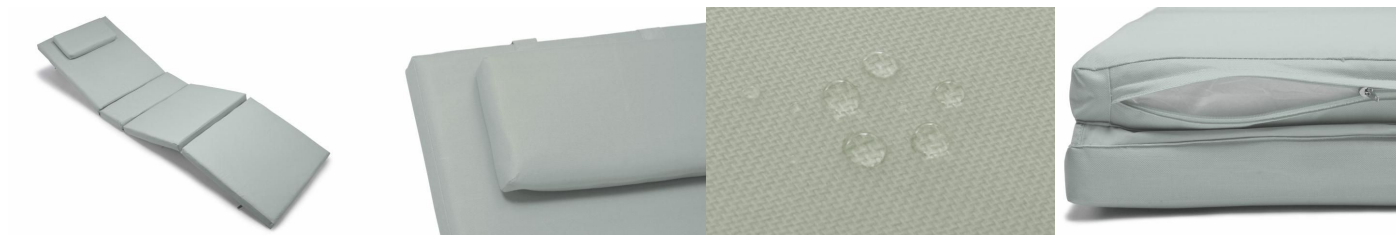

Divero Zahradní polstrování na lehátko, světle šedé

Cena: 1 875 Kč

Kvalitní, stylové polstrování na zahradní lehátko v antracitové barvě, nenáročné na údržbu. Potah je vyroben z robustního strukturovaného polyesteru. Podložky jsou vybaveny navíc polštářem v hlavové části. Díky skrytému všitému zipu máte možnost potah kdykoliv sundat a vyčistit. Elegantní podložky jsou velmi pohodlné a promění Vaše zahradní lehátko v elegantní, pohodlný a útulný zahradní nábytek. Na zadní straně podložek jsou upevňovací proužky, s kterými můžete podložku připevnit k židli.

Technické údaje:

- rozměry: 188 x 58 x 5 cm (d x š x t)
- polštář: 20 x 40 cm (š x d)
- náplň: pěnové jádro
- materiál: strukturovaný polyester
- barva: světle šedá
- vodu odpuzující, snadné čištění
- snímatelný, omývatelný potah
- skrytý zip

Obsah balení:

- 1 podložka
- balení: podložka je zabalena do ochranné folie