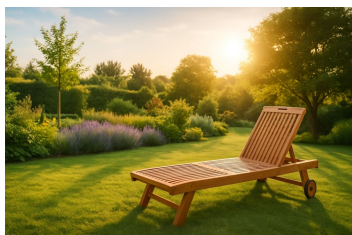

Divero Zahradní lehátko z týkového dřeva DIVERO

Cena: 5 626 Kč

Mějte i doma pocit, že jste na dovolené. Na tomto lehátku můžete relaxovat na zahradě, terase nebo na balkoně. Opěradlo je 5-krát nastavitelné, můžete si tak sami vybrat nejpohodlnější pozici. Pro snadnou přepravu opatřeno dvěma pogumovanými koly. Týkové dřevo je vysoce odolné proti povětrnostním vlivům a proto velmi vhodné pro venkovní použití. Neošetřené týkové dřevo získá po určité době stříbrno-šedou patinu, pokud si to nepřejete, doporučuje se dřevo ošetřit týkovým olejem, který je k dispozici také v našem obchodě.

Technické údaje:

- rozměry: 197 x 66 x 35 cm (d x š x v)
- kolo: 15 cm
- hmotnost: 21 kg
- nosnost: 110 kg
- 5x nastavitelné opěradlo
- hladký chod kola s gumovým potahem
- neošetřené týkové dřevo extrémně odolné proti povětrnostním vlivům

Obsah balení:

- 1 x zahradní lehátko z týkového dřeva
- obalové rozměry: 200 x 66 x 12 cm