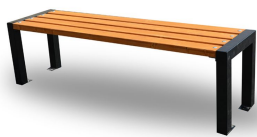

## Rojplast Zahradní dřevěná lavička KAROLÍNA

**Cena: 5 032 Kč**

Zahradní lavička Karolína se hodí do každé zahrady pro chvíle odpočinku a relaxu. Kovová konstrukce a kvalitní borovicové dřevo zajistí stabilní posezení až pro tři osoby.

Technické údaje:

- výška výrobku (výška sedu od země): 47cm
- šířka výrobku: 50cm
- hloubka sedu: 46cm
- hmotnost: 24kg
- nosnost: 3x90kg
- materiál: borovice + kov
- barva: impregnace - hnědá
- materiál balení: karton
- výška výrobku: 47cm
- délka výrobku: 162cm
- rozměr balení: 165 x 46 x 12 cm

Obsah balení:

- 1x zahradní dřevěná lavička KAROLÍNA