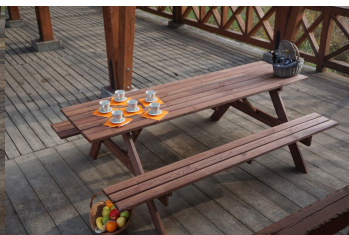

## Rojplast Dřevěný PIKNIK set - 220CM

Cena: 7 388 Kč

Zahradní sestava PIKNIK je zhotovena z kvalitního borovicového dřeva. Dřevo je mořené do kaštanové barvy. Sestava se skládá ze stolu a dvou laviček, které jsou připojeny ke stolu. Certifikát FSC zaručuje, že použité dřevo pochází ze šetrně obhospodařovaných lesů, ve kterých jsou dodržovány přísné ekologické a sociální požadavky.

### Technické údaje:

- rozměr: 220 x 145 x 72 cm
- barva: impregnace v kaštanové barvě
- rozměr výrobku: 220 x 145 x 72 cm (š x d x v)
- materiál: borovice rozměr
- hmotnost: 60 kg
- nosnost lavičky: 240 kg
- nosnost stolu: 100 kg
- tloušťka dřeva: 3cm
- rozměr balení (počet kartonů): 225 x 65 x 13 cm

### Obsah balení:

- 1 x set Piknik