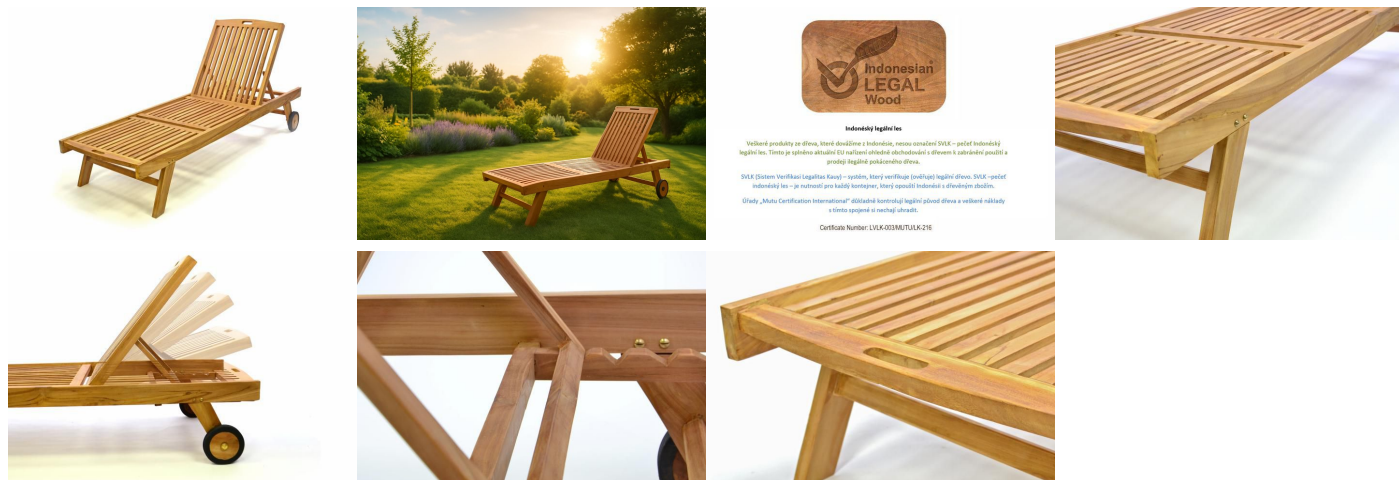

## Divero Zahradní lehátko z týkového dřeva DIVERO

Cena: 5 626 Kč

Mějte i doma pocit, že jste na dovolené. Na tomto lehátku můžete relaxovat na zahradě, terase nebo na balkoně. Opěradlo je 5-krát nastavitelné, můžete si tak sami vybrat nejpohodlnější pozici. Pro snadnou přepravu opatřeno dvěma pogumovanými koly. Týkové dřevo je vysoce odolné proti povětrnostním vlivům a proto velmi vhodné pro venkovní použití. Neošetřené týkové dřevo získá po určité době stříbrno-šedou patinu, pokud si to nepřejete, doporučuje se dřevo ošetřit týkovým olejem, který je k dispozici také v našem obchodě.

### Technické údaje:

- rozměry: 197 x 66 x 35 cm (d x š x v)
- kolo: 15 cm
- hmotnost: 21 kg
- nosnost: 110 kg
- 5x nastavitelné opěradlo
- hladký chod kola s gumovým potahem
- neošetřené týkové dřevo extrémně odolné proti povětrnostním vlivům

### Obsah balení:

- 1 x zahradní lehátko z týkového dřeva
- obalové rozměry: 200 x 66 x 12 cm