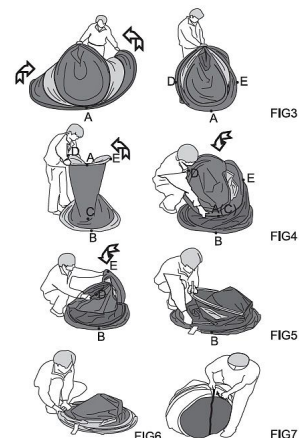

Cattara Stan BOVEC, pro 2 osoby

Cena: 970 Kč

Vstup do stanu je opatřen zipem z vnitřní i vnější strany a je opatřen moskytiérou, poskytující ochranu před komáry a jiným drobným hmyzem. Na bocích se nachází rozměrná, otevírací okna, sloužící pro optimální cirkulaci vzduchu. Materiál stanu je voděodolný, otestovaný sloupcem vody 5000 mm (PU 5000), podlaha je zpevněná. Za zmínku stojí podlepené švy, zamezující průsaku vlhkosti a vody. Nosné tyče jsou zhotoveny z odolných, skelných vláken a není třeba jejich skládání. Stan stačí pouze vybalit a rozložený ukotvit pomocí kolíků pro základnu a kolíků pro vypnutí stanu nastavitelnými provazy v rozích stanu. Stan je díky svým rozměrům 75 x 9 cm v balení, skladný a přenosný.

Technické údaje:

- rozměry: 245 x 145 x 95 cm (d x š x v)
- materiál stěn: 190T Polyester
- materiál podlahy: fólie PE 110g/m²
- voděodolnost: ano, PU 5000 mm
- barva: zelená
- rozměry v balení: 75 cm x 9 cm