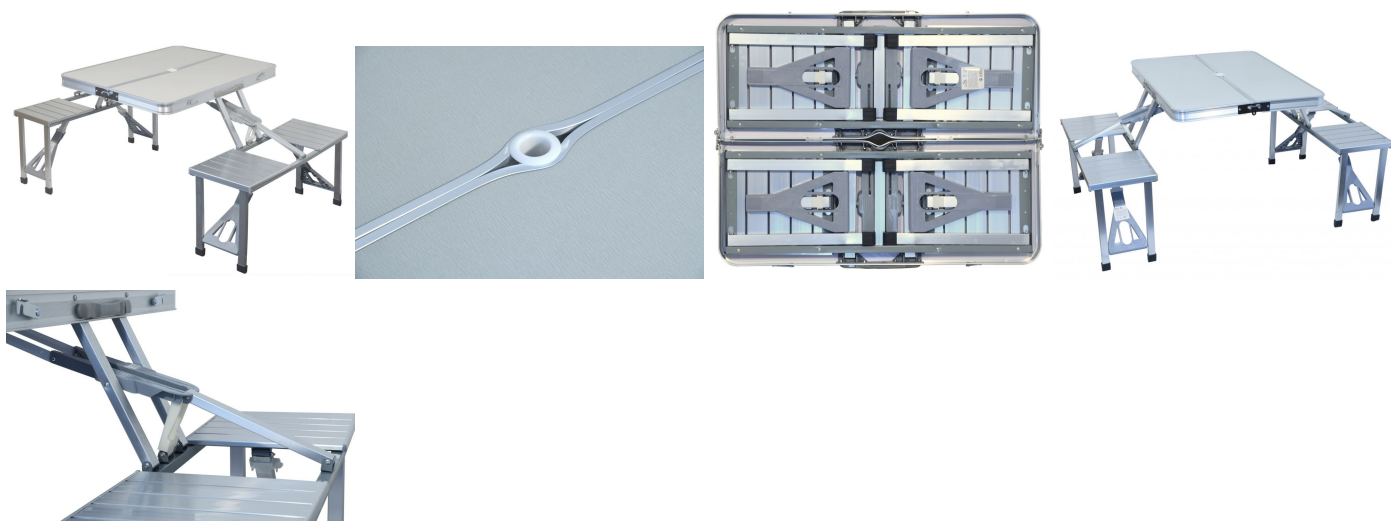

Cattara Cattara Kempingová skládací sada RAVENNA

Cena: 1 588 Kč

Sada je vybaven dvěma roztahovacími částmi, které po rozložení vytvoří stůl se 4 stoličkami. Jednotlivé rozkládací části jsou opatřeny jisticím mechanismem, bránícím nechtěnému složení. Zhotovení z hliníku a odolných plastových jisticích částí nabízí stabilní posezení s nosností stolu 20 kg a nosností židliček 100 kg. Umakartová deska stolu je opatřena středovým otvorem, který lze použít spolu se slunečníkem (není součástí). V přepravním stavu má sada příjemné rozměry 86 x 34 x 10 cm s hmotností 8,3 kg a je možné ji snadno přenášet, díky prakticky umístěnému zdvojenému madlu. Sada je tak vhodná především pro výlety do přírody, do kempu a pro další outdoor využití.

Technické údaje:

- přepravní rozměry: 86 x 34 x 10 cm
- rozměry stolu: 67 x 86 cm
- rozměry stoličky: 29 x 28 cm
- výška stoličky: 41 cm
- celkové rozměry: 136 x 67 x 86 cm
- hmotnost: 8,3 kg
- zhotovení: aluminium, umakart, plast
- dekor stolu: bílý vzorovaný

Obsah balení:

- 1 x kempingová skládací sada