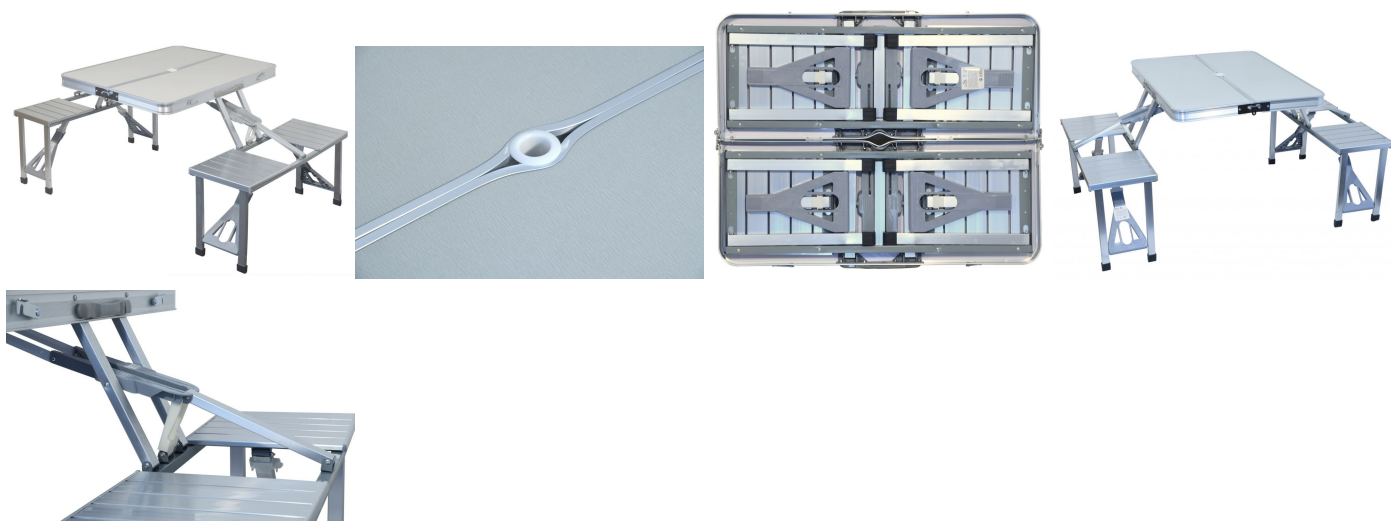

Cattara Cattara Kempingová skládací sada RAVENNA

Cena: 1 588 Kč

Sada je vybaven dvěma roztahovacími částmi, které po rozložení vytvoří stůl se 4 stoličkami. Jednotlivé rozkládací části jsou opatřeny jistícím mechanismem, bránícím nechtěnému složení. Zhotovení z hliníku a odolných plastových jistících částí nabízí stabilní posezení s nosností stolu 20 kg a nosností židliček 100 kg. Umakartová deska stolu je opatřena středovým otvorem, který lze použít spolu se slunečníkem (není součástí). V přepravním stavu má sada příjemné rozměry 86 x 34 x 10 cm s hmotností 8,3 kg a je možné ji snadno přenášet, díky prakticky umístěnému zdvojenému madlu. Sada je tak vhodná především pro výlety do přírody, do kempu a pro další outdoor využití.

Technické údaje:

- přepravní rozměry: 86 x 34 x 10 cm
- rozměry stolu: 67 x 86 cm
- rozměry stoličky: 29 x 28 cm
- výška stoličky: 41 cm
- celkové rozměry: 136 x 67 x 86 cm
- hmotnost: 8,3 kg
- zhotovení: aluminium, umakart, plast
- dekor stolu: bílý vzorovaný

Obsah balení:

- 1 x kempingová skládací sada