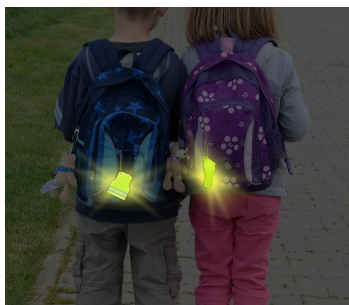

## Compass Reflexní přívěšek medvídek, žlutý

Cena: 30 Kč

Reflexní přívěšek s řetízkem, vhodný k upevnění na oděv, na školní brašnu, na batoh, na kapsu, na zip apod. Na velkou vzdálenost dobře viditelný doplněk, vhodné i pro děti. Zejména za snížené viditelnosti či v šeru několikanásobně prodlužuje vzdálenost, na kterou řidič zpozoruje chodce.

### Technické údaje:

- motiv: medvěd
- barva: žlutá
- velikost: 6,5 x 7 cm