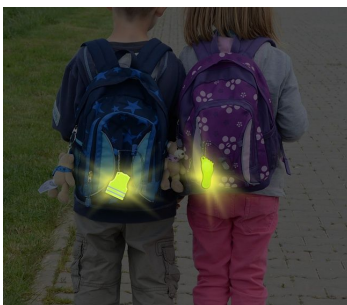

Compass Reflexní přívěšek medvídek, žlutý

Cena: 30 Kč

Reflexní přívěšek s řetízkem, vhodný k upevnění na oděv, na školní brašnu, na batoh, na kapsu, na zip apod. Na velkou vzdálenost dobře viditelný doplněk, vhodné i pro děti. Zejména za snížené viditelnosti či v šeru několikanásobně prodlužuje vzdálenost, na kterou řidič zpozoruje chodce.

Technické údaje:

- motiv: medvěd
- barva: žlutá
- velikost: 6,5 x 7 cm

Obsah balení:

- 1 x reflexní přívěšek