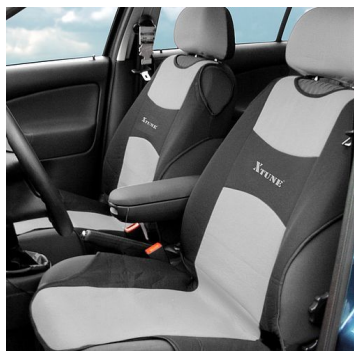

Compass Potah sedadla TRIKO přední - 2 ks, šedý

Cena: 479 Kč

Potah je určen pro všechny typy automobilů. Je proveden 2x na přední díl. Potah nelze použít u vozidel s bočním airbagem v opěradle autosedačky.

Technické údaje:

- barva: šedá
- Obsah balení:
 - 2 x potah