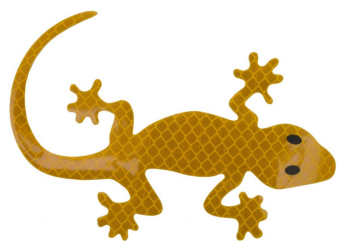

Compass Samolepící dekorace Gecko - žlutá

Cena: 40 Kč

Samolepící dekor s reflexními vlastnostmi v podobě Geckona (ještěrky). Samolepka je vhodná k nalepení na očištěné neporézní povrchy. Dekor je možné nalepit i na mírně tvarované povrchy. Přilepení je snadné a rychlé.

Technické údaje:

- tvar ještěrka (gekon)
- barva: žlutá
- povrch: reflexní
- montáž: nalepení
- rozměry: 8,5 x 12,5 cm

Obsah balení:

- 1 x samolepka