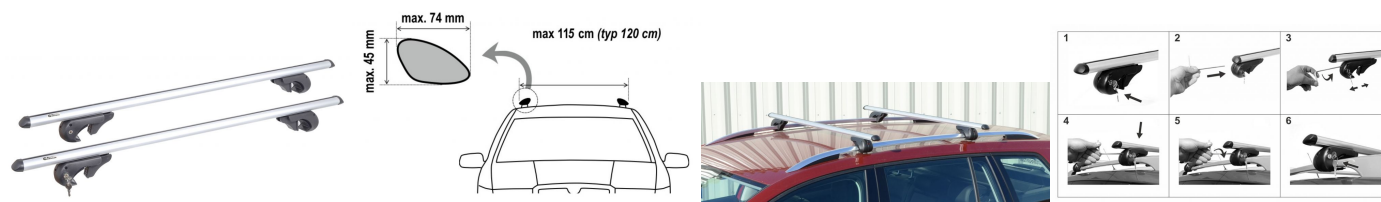

Compass Příčný nosník zamykací hliníkový - 120 cm

Cena: 1 543 Kč

Uzamykatelný příčný nosník, nosník hliníkové konstrukce, určený pro vozidla s podélnými nosiči (hágusy). Příčný nosník má délku 120 cm a je určen pro vozy s roztečí podélných nosičů až 115 cm a max. průřezem 45 x 74 mm. Nosiče jsou vybaveny T drážkou (12 mm), je do nich možné snadno uchytnit další nosiče kol či lyží pomocí běžného T šroubu.

Technické údaje:

- sada: 2 ks
- délka: 120 cm
- profil nosiče: 48 x 28 mm (ovál)
- použitý materiál: aluminium, odolný plast
- max. nosnost: 90 kg
- uzamykatelný: ano, 2x klíč
- pro vozy s roztečí podélných nosičů max.: 115 cm
- pro max. průřez podélného nosiče vozidla: 45 x 74 mm
- certifikace: TÜV approved

Obsah balení:

- 1 x nosič