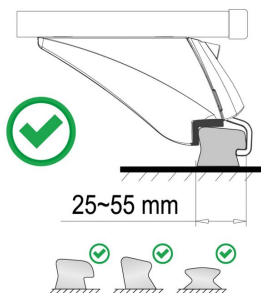

Compass Příčný nosník zamykací hliníkový - 120 cm

Cena: 2 194 Kč

Nosiče jsou vybaveny T drážkou (20 mm), je do nich možné snadno uchytil další nosiče kol či lyží pomocí běžného T šroubu. Vyznačuje se snadným upevněním. Stačí jen odemknout a pomocí přiloženého imbusového klíče příčník upnout či povolit. Díky zabudovaným zámkům je možné nosič uzamknout klíčem a tím zamezit odmontování.

Technické údaje:

- sada: 2 ks
- délka: 120 cm
- profil nosiče: 50 x 28 mm (ovál)
- použitý materiál: aluminium, odolný plast
- T-drážka: 20 mm
- max. nosnost: 90 kg
- uzamykatelný: ano, 2x klíč
- pro vozy s roztečí podélných nosičů: max. 118 cm
- pro šířku podélného nosiče vozidla: 25 - 55 mm
- pro výšku podélného nosiče min.: 25 mm
- certifikace: TÜV approved