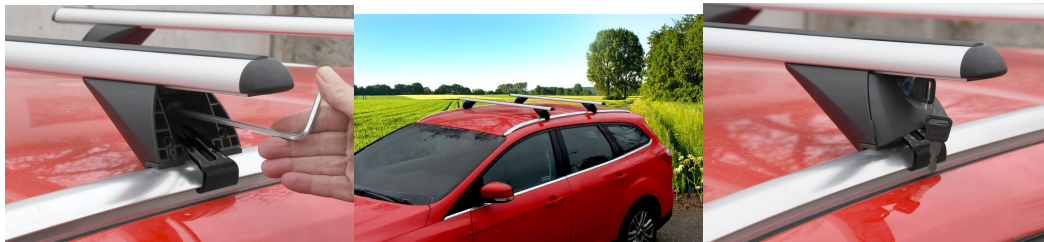

Compass Příčný nosník zamykací hliníkový - 120 cm

Cena: 2 194 Kč

Nosiče jsou vybaveny T drážkou (20 mm), je do nich možné snadno uchytil další nosiče kol či lyží pomocí běžného T šroubu. Vyznačuje se snadným upevněním. Stačí jen odemknout a pomocí přiloženého imbusového klíče příčník upnout či povolit. Díky zabudovaným zámkům je možné nosič uzamknout klíčem a tím zamezit odmontování.

Technické údaje:

- sada: 2 ks
- délka: 120 cm
- profil nosiče: 50 x 28 mm (ovál)
- použitý materiál: aluminium, odolný plast
- T-drážka: 20 mm
- max. nosnost: 90 kg
- uzamykatelný: ano, 2x klíč
- pro vozy s roztečí podélných nosičů: max. 118 cm
- pro šířku podélného nosiče vozidla: 25 - 55 mm
- pro výšku podélného nosiče min.: 25 mm
- certifikace: TÜV approved