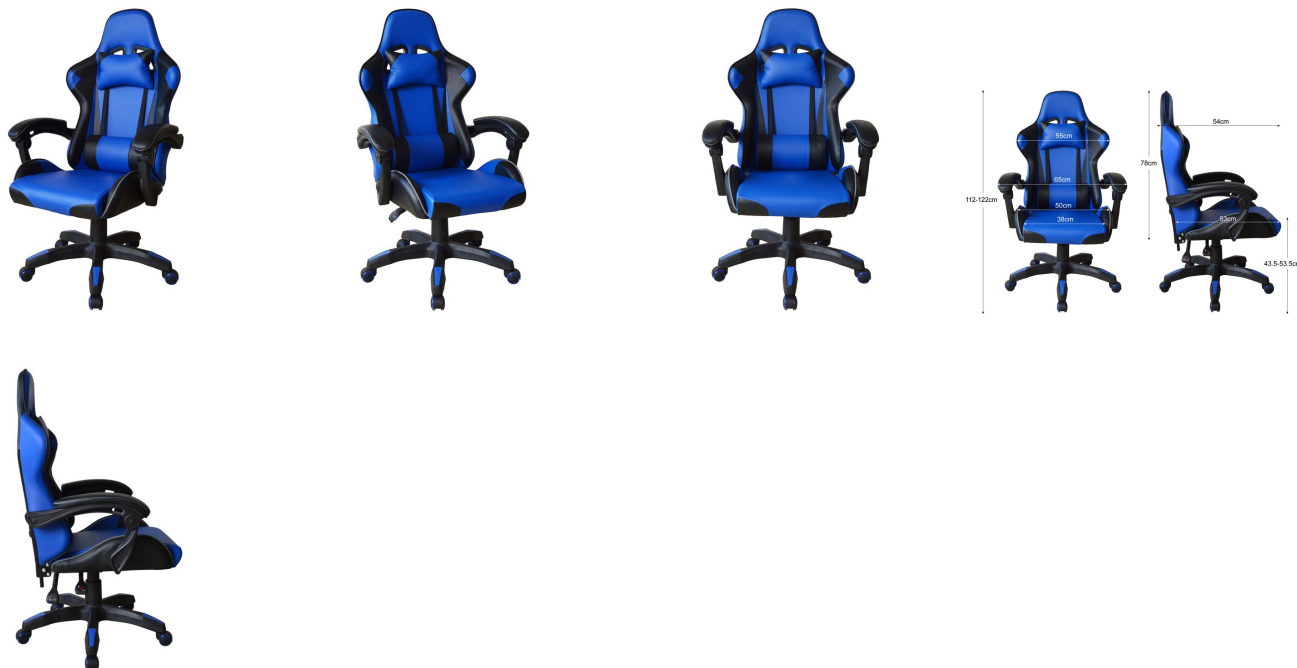

Yizi Ergonomická herní židle AXIS, modrá

Cena: 1 756 Kč

Ergonomická herní židle je navržena pro maximální komfort a podporu během dlouhých herních seancí nebo pracovních dnů. S moderním černo-modrým designem, vysoce kvalitním PVC potahem a polštáři pro oporu krku a bederní páteře je tato židle ideálním řešením pro všechny, kteří chtějí zkombinovat styl, pohodlí a funkčnost.

Židle umožňuje snadné nastavení výšky pomocí plynového pístu a disponuje sklopným mechanismem, který přizpůsobí úhel opěradla vašim potřebám. Nylonová základna a PU kolečka poskytují stabilitu a snadný pohyb po jakémkoli povrchu.

Top 5 klíčových informací:

- Ergonomický design s polštáři pro podporu krku a bederní páteře
- Nastavitelná výška a sklopný mechanismus pro maximální pohodlí
- Robustní PVC kůže odolná vůči opotřebení
- Nylonová základna a PU kolečka zajišťující stabilitu a plynulý pohyb
- Stylový černo-modrý design pro moderní herní prostředí

Technické údaje:

- Materiál: PVC kůže, PP nastavitelné područky
- Velikost produktu: 65 x 64 x 116-126 cm
- Krční polštářek: 25 x 13 x 8 cm
- Bederní polštářek: 31 x 18 x 8 cm
- Maximální nosnost: 120 kg
- Mechanismus: sklápění a uzamykání
- Plynový píst: 100 mm, 2. třídy
- Nylonová základna
- PU kolečka: 50 mm
- Polštáře: opora krku a bederní páteře