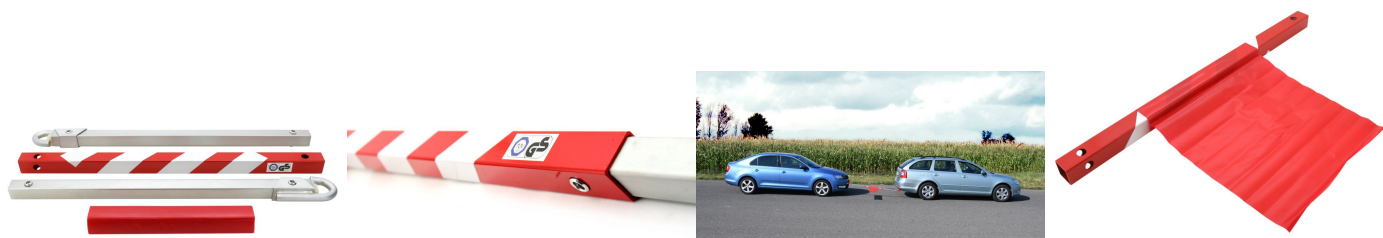

## Compass Tažná tyč, TÜV/GS

Cena: 1 017 Kč

Tažná tyč pro osobní automobily do celkové hmotnosti 2500 kg. Tyč se skládá ze tří částí se zakončením vysoce odolnými háky. Složení je velice jednoduché a rychlé, díky západkám na koncích tyčí. Tažná tyč usnadňuje tažení vozidel, kdy nedochází k výrazným rázům při rozjezdech a brždění, jako je tomu při použití lana. Konstrukce tyče zaručuje vysokou pevnost a také bezpečné uchycení. Celá sada je uložena v praktické a vzhledné brašně. Brašna je opatřena poutkem pro snadnější přenášení.

Technické údaje:

- materiál: celokov
- délka tyče: 180 cm
- nosnost: 2500 kg
- homologace: TÜV/GS

Obsah balení:

- 1 x tažná tyč