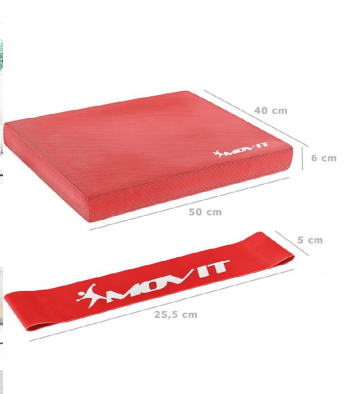

MOVIT MOVIT Balanční polštář, červený

Cena: 1 187 Kč

Gewicht: 650 g

Cvičení na nestabilní podložce posiluje smysl pro rovnováhu a zlepšuje koordinaci. Neustálé vyvažování procvičuje hlubší svaly, což pomáhá předcházet zraněním posilováním podpurných svalů. Měkká, nestabilní základna je vyrobena z pěny a při zatížení se podvolí. To představuje výzvu pro celé tělo, např. pokud stojíte s nohama na podložce, musíte neustále balancovat, abyste udrželi rovnováhu.

Technické údaje:

- rozměry: 50 x 40 x 6 cm (š x d x v)
- hmotnost: 650 g
- barva: červená
- neklouže a je šetrný k pokožce

Obsah balení:

- 1 x balanční polštář