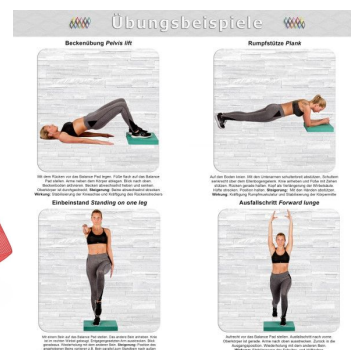

MOVIT MOVIT Balanční polštář, červený

Cena: 1 187 Kč

Gewicht: 650 g

Cvičení na nestabilní podložce posiluje smysl pro rovnováhu a zlepšuje koordinaci. Neustálé vyvažování procvičuje hlubší svaly, což pomáhá předcházet zraněním posilováním podpurných svalů. Měkká, nestabilní základna je vyrobena z pěny a při zatížení se podvolí. To představuje výzvu pro celé tělo, např. pokud stojíte s nohama na podložce, musíte neustále balancovat, abyste udrželi rovnováhu.

Technické údaje:

- rozměry: 50 x 40 x 6 cm (š x d x v)
- hmotnost: 650 g
- barva: červená
- neklouže a je šetrný k pokožce

Obsah balení:

- 1 x balanční polštář