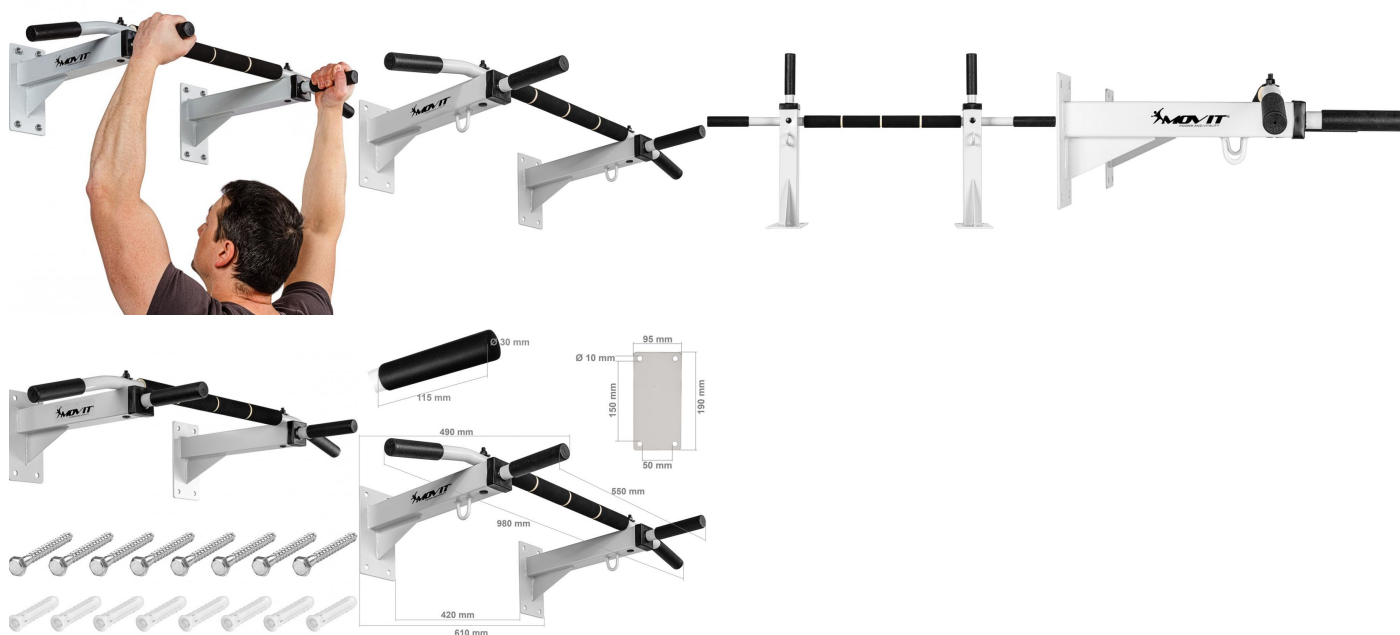

## MOVIT MOVIT Nástěnná hrazda polstrovaná, bílá

Cena: 1 045 Kč

Vylepšete si domácí trénink s hrazdou MOVIT®, která je speciálně navržena pro montáž na zeď. Toto robustní zařízení je ideální pro posílení horní části těla a cíleně se zaměřuje na svaly paží, ramen, břicha a zad. Promyšlený design nabízí tři možnosti úchopu: široký úchop shora, kladívkový úchop a úzký, polstrovaný úchop pro větší pohodlí. Všechny úchopy zajišťují bezpečný úchop a trénink bez puchýřů – a to i při intenzivním tréninku. Hrazda je vyrobena z vysokopevnostních čtvercových ocelových trubek o rozměrech 50 x 50 mm a zaručuje výjimečnou stabilitu a maximální nosnost až 350 kg. Dvě oka ve tvaru U nabízejí další možnosti upevnění příslušenství, jako jsou boxovací pytle nebo odporové gumy .

### Technické údaje:

- průměr: 9,5 cm
- výška: 16 cm
- hmotnost: 4,5 kg
- tloušťka rukojeti: 2,9 cm
- ocelový rám: vyrobený z čtvercové oceli o rozměru 50 x 50 mm
- 2 očka s U-profilem: Pro příslušenství, jako jsou boxovací pytle nebo odporové gumy (každé s nosností 100 kg)
- max. zatížení: 350 kg
- barva: bílá

### Obsah balení:

- 1 x hrazda
- hmožděnky