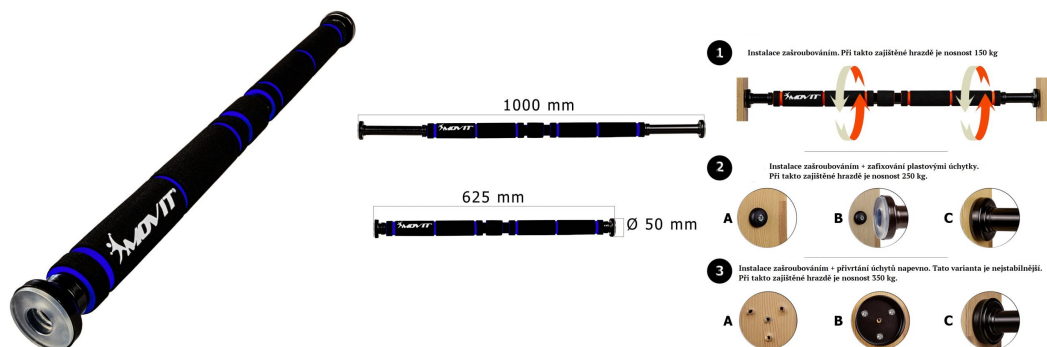

MOVIT MOVIT Hrazda do dveří, teleskopická, černá/modrá

Cena: 354 Kč

Cvičte doma i na cestách. Díky nastavitelné délce a jednoduchému upevnění můžete posilovat kdekoliv, stačí pomocí šroubového závitu bezpečně upevnit do horních nebo dolních částí dveří, podle toho, které partie budete posilovat. Díky jednomu cvičebnímu nástroji tak efektivně posílíte zádové partie, paže, i břišní svaly. Hrazdu rovněž můžete napevno připevnit šrouby, které jsou součástí balení. Pěnové rukojeti po celé šířce tyče Vám zajistí pohodlí při cvičení.

Technické údaje:

- nastavitelná velikost: 62,5 - 100 cm
- materiál: chrom
- tyč: teleskopická
- maximální nosnost: 350 kg
- kovový držák pro volitelnou trvalou montáž pomocí šroubů
- barva: černá/modrá

Obsah balení:

- 1 x posilovací hrazda
- upevňovací materiál