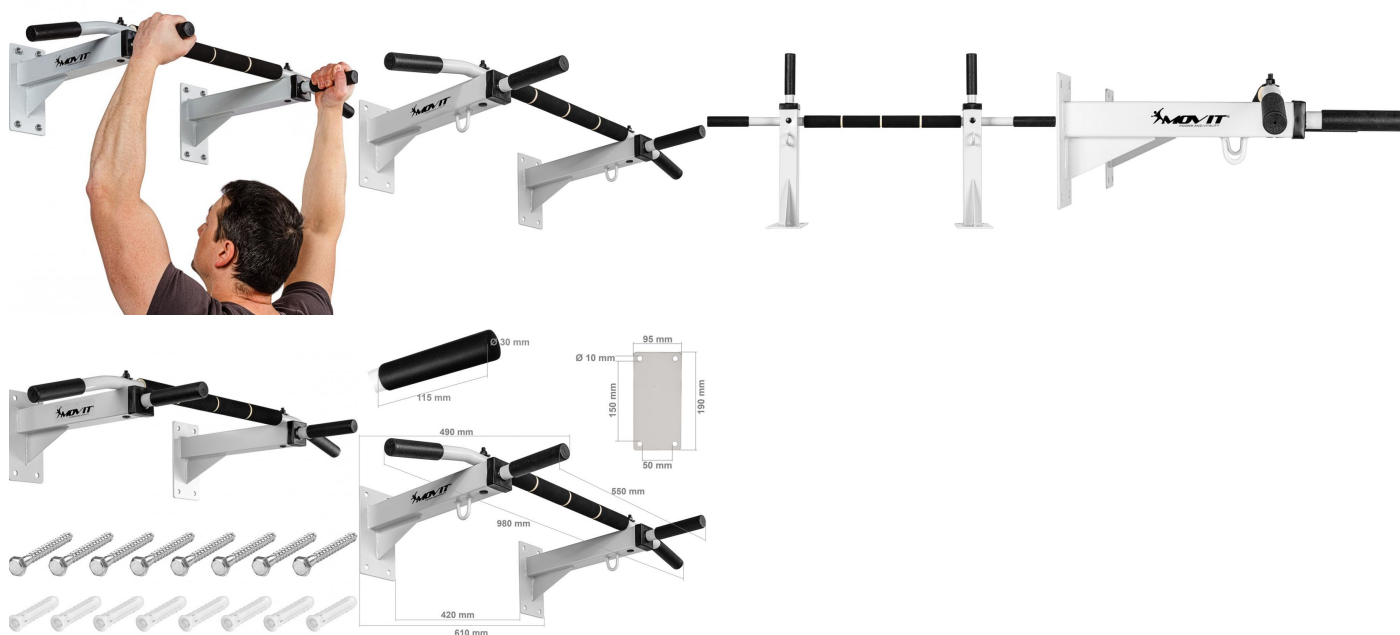

MOVIT MOVIT Nástěnná hrazda polstrovaná, bílá

Cena: 1 045 Kč

Vylepšete si domácí trénink s hrazdou MOVIT®, která je speciálně navržena pro montáž na zeď. Toto robustní zařízení je ideální pro posílení horní části těla a cíleně se zaměřuje na svaly paží, ramen, břicha a zad. Promyšlený design nabízí tři možnosti úchopu: široký úchop shora, kladívkový úchop a úzký, polstrovaný úchop pro větší pohodlí. Všechny úchopy zajišťují bezpečný úchop a trénink bez puchýřů - a to i při intenzivním tréninku. Hrazda je vyrobena z vysokopevnostních čtvercových ocelových trubek o rozměrech 50 x 50 mm a zaručuje výjimečnou stabilitu a maximální nosnost až 350 kg. Dvě oka ve tvaru U nabízejí další možnosti upevnění příslušenství, jako jsou boxovací pytle nebo odporové gumy .

Technické údaje:

- průměr: 9,5 cm
- výška: 16 cm
- hmotnost: 4,5 kg
- tloušťka rukojeti: 2,9 cm
- ocelový rám: vyrobený z čtvercové oceli o rozměru 50 x 50 mm
- 2 očka s U-profilem: Pro příslušenství, jako jsou boxovací pytle nebo odporové gumy (každé s nosností 100 kg)
- max. zatížení: 350 kg
- barva: bílá

Obsah balení:

- 1 x hrazda
- hmožděnky