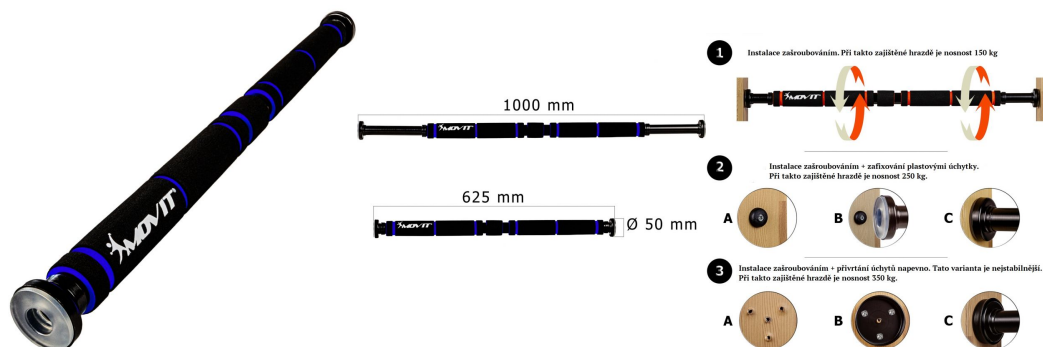

MOVIT MOVIT Hrazda do dveří, teleskopická, černá/modrá

Cena: 354 Kč

Cvičte doma i na cestách. Díky nastavitelné délce a jednoduchému upevnění můžete posilovat kdekoliv, stačí pomocí šroubového závitu bezpečně upevnit do horních nebo dolních částí dveří, podle toho, které partie budete posilovat. Díky jednomu cvičebnímu nástroji tak efektivně posílíte zádové partie, paže, i břišní svaly. Hrazdu rovněž můžete napevno připevnit šrouby, které jsou součástí balení. Pěnové rukojeti po celé šířce tyče Vám zajistí pohodlí při cvičení.

Technické údaje:

- nastavitelná velikost: 62,5 - 100 cm
- materiál: chrom
- tyč: teleskopická
- maximální nosnost: 350 kg
- kovový držák pro volitelnou trvalou montáž pomocí šroubů
- barva: černá/modrá

Obsah balení:

- 1 x posilovací hrazda
- upevňovací materiál