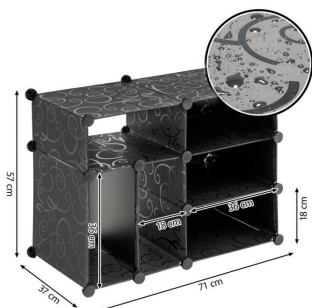

Divero Regál černý - zásuvný systém

Cena: 631 Kč

Materiál: plast
Barva: černá
Hmotnost: 3,5 kg

Materiál: plast
Barva: černá
Hmotnost: 3,5 kg

Náš flexibilní botník jako zásuvný systém.

Díky individuálnímu stavebnímu postupu můžete sami určit, na co a jakým způsobem využijete vlastní volné prostory, které jsou jinak nevhodné pro umístění polic a skříní, např. prostor pod schody nebo pod zkoseným stropem. To ponechává dostatek prostoru pro vaši kreativitu a pro realizaci vlastního stylu.

Vy rozhodujete, zda bude skříň uzavřená nebo otevřená, svislá nebo vodorovná. Instalace je dětská hra díky konektorům a to vše bez vrtání, lepení nebo šroubování.

Ať už u vchodových dveří, na chodbě, ve výklenku, v zimní zahradě, v průchodu - nebo dokonce v garáži - uzavřený botník je více než pouhým ozdobným prvkem.

Materiál se snadno čistí a snadno se setře.

Technické údaje

- rozměry standardního modulu: cca. výška 57 cm x šířka 71 cm x výška 37 cm
- rozměry boxu: přibližně 18 cm x 36 cm x 36 cm / 36 cm x 18 cm x 36 cm
- materiál regálu: plast
- hmotnost: cca 3,5 kg
- barva: černá

Obsah balení

- 1 x regál černý - zásuvný systém