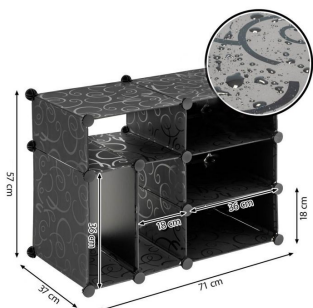

Divero Regál černý - zásuvný systém

Cena: 631 Kč

Materiál: plast
Barva: černá
Hmotnost: 3,5 kg

Materiál: plast
Barva: černá
Hmotnost: 3,5 kg

Náš flexibilní botník jako zásuvný systém.

Díky individuálnímu stavebnímu postupu můžete sami určit, na co a jakým způsobem využijete vlastní volné prostory, které jsou jinak nevhodné pro umístění polic a skříní, např. prostor pod schody nebo pod zkoseným stropem. To ponechává dostatek prostoru pro vaši kreativitu a pro realizaci vlastního stylu.

Vy rozhodujete, zda bude skříň uzavřená nebo otevřená, svislá nebo vodorovná. Instalace je dětská hra díky konektorům a to vše bez vrtání, lepení nebo šroubování.

Ať už u vchodových dveří, na chodbě, ve výklenku, v zimní zahradě, v průchodu - nebo dokonce v garáži - uzavřený botník je více než pouhým ozdobným prvkem.

Materiál se snadno čistí a snadno se setře.

Technické údaje

- rozměry standardního modulu: cca. výška 57 cm x šířka 71 cm x výška 37 cm
- rozměry boxu: přibližně 18 cm x 36 cm x 36 cm / 36 cm x 18 cm x 36 cm
- materiál regálu: plast
- hmotnost: cca 3,5 kg
- barva: černá

Obsah balení

- 1 x regál černý - zásuvný systém