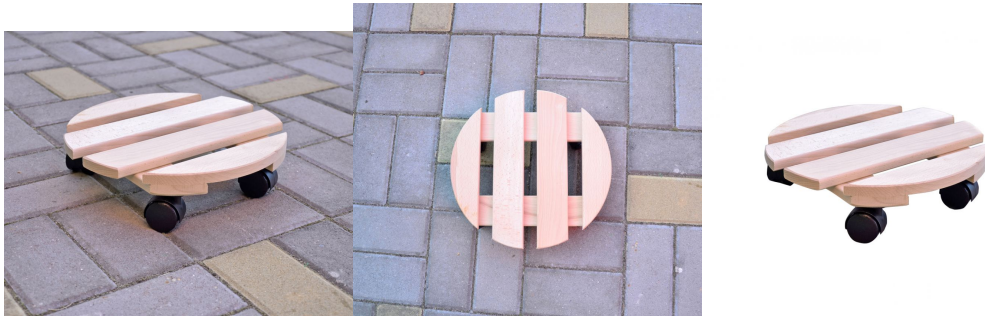

Rojplast Pojízdný podstavec pod květináč 30cm

Cena: 257 Kč

Podstavec pod květináč - kruhový.

Technické údaje:

- výška výrobku: 8cm
- šířka výrobku: \varnothing 30cm
- hloubka výrobku: \varnothing 30cm
- hmotnost výrobku: 2kg
- materiál: borovice
- barva: přírodní
- nosnost: 80 kg

Obsah balení:

- 1x Podstavec pod květináč \varnothing 30cm