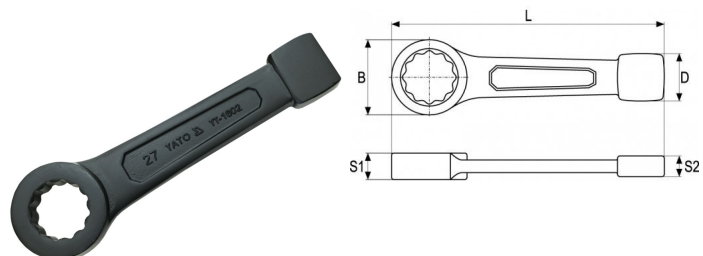

Yato Klíč maticový očkový rázový 27 mm

Cena: 230 Kč

Klíč maticový dvanáctihran, očkový, rázový.

Zhotovení kováním kvalitní CrV oceli, s následnou povrchovou úpravou černým oxidováním.

Klíč je opatřen systémem AS-DRIVE, umožňující vyvinout větší kontaktní sílu, neboť ke kontaktu se šroubem nedochází na hranách šestihranu, nýbrž v první třetině styčných ploch. Tím nedochází k poničení hlavice šroubu. Nástroj mnohdy povolí i matice a šrouby již poničené.

Technická data

rozměr	27 mm
délka	185 mm
AS-DRIVE	ano