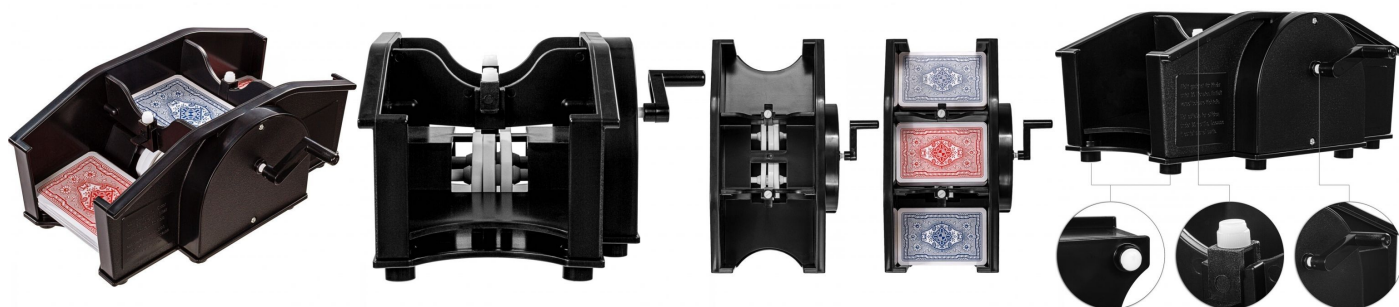

GamesPlanet® GamesPlanet® Mechanická míchačka karet, černá

Cena: 255 Kč

Míchačka karet s ruční klikou snadno a dokonale promíchá karty ve formátu 80-91 x 55-65 cm. Distanční podložky lze nastavit pomocí bílých stavěcích šroubů, takže je vždy zaručeno dokonalé promíchání. Nespornou výhodou je, že pro provoz míchačky není potřeba využít žádné baterie. Produkt je kompletně testován na škodlivé látky.

Technické údaje:

- barva: černá
- hmotnost: 400 g
- rozměry: 24,3 x 14,5 x 11,5 cm
- pro karty: 80-91 x 55-65 cm
- mechanická

Obsah balení:

- 1 x míchačka karet