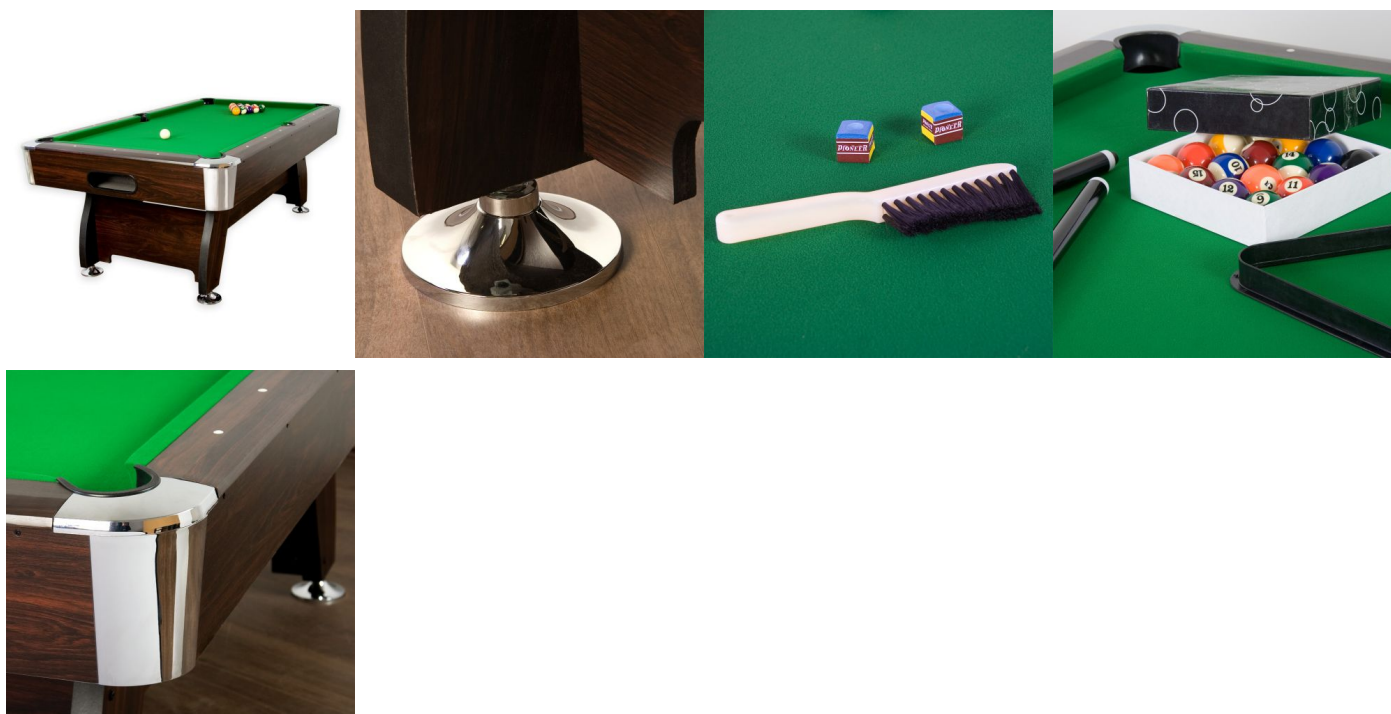

GamesPlanet® GamesPlanet Kulečnickový stůl s vybavením 7ft, zelená/dřevo

Cena: 11 664 Kč

Kulečnickový stůl má nastavitelné nohy, díky kterým je možné hrát i na nerovné podlaze. Otvor pro centrální vracení koulí je umístěn v přední straně stolu, takže je vždy přístupný a můžete vždy začít hrát znova. Kulečnickový stůl lze lehce udržovat, korpus stačí otřít vlhkým hadrem s vodou zředěným jemným saponátem a plátno stačí zamést kartáčem. Tělo je kompletně předmontované, Vy budete muset pouze připevnit nohy a můžete začít hrát. Rohy z chromu jsou chráněné proti odření.

Technické údaje:

- rozměry stolu: 214 x 122 x 82 cm
- rozměry hrací plochy: 188 x 96 cm
- materiál kulečnickového stolu: MDF, PVC
- tloušťka hracího pole: 15 mm
- materiál: MDF, rohy opatřeny plastovými kryty
- materiál plátna: tkanina, 280 g Nylex
- materiál koulí: tvrzený polyester
- hmotnost: 110 kg
- barva: zelená, tmavé dřevo
- centrální vracení koulí
- koule: Ø 57,2 mm
- rozměry zabaleného zboží: 245 x 138 x 25 cm

Obsah balení:

- 2 x tágo
- 2 x křída
- 1 x kartáč
- 1 x sada koulí
- 1 x trojúhelník
- 1 x kulečnickový stůl - jednolitá deska, demontované nohy
- rozměry balení: 219 x 128 x 24,5