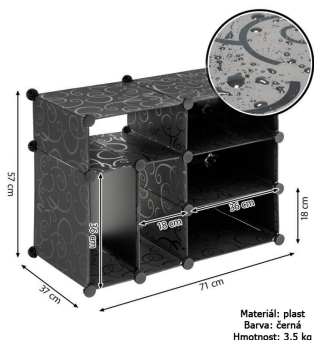

Divero Regál černý - zásuvný systém

Cena: 631 Kč

Materiál: plast
Barva: černá
Hmotnost: 3,5 kg

Materiál: plast
Barva: černá
Hmotnost: 3,5 kg

Náš flexibilní botník jako zásuvný systém.

Díky individuálnímu stavebnímu postupu můžete sami určit, na co a jakým způsobem využijete vlastní volné prostory, které jsou jinak nevhodné pro umístění polic a skříní, např. prostor pod schody nebo pod zkoseným stropem. To ponechává dostatek prostoru pro vaši kreativitu a pro realizaci vlastního stylu.

Vy rozhodujete, zda bude skříň uzavřená nebo otevřená, svislá nebo vodorovná. Instalace je dětská hra díky konektorům a to vše bez vrtání, lepení nebo šroubování.

Ať už u vchodových dveří, na chodbě, ve výklenku, v zimní zahradě, v průchodu - nebo dokonce v garáži - uzavřený botník je více než pouhým ozdobným prvkem.

Materiál se snadno čistí a snadno se setře.

Technické údaje

- rozměry standardního modulu: cca. výška 57 cm x šířka 71 cm x výška 37 cm
 - rozměry boxu: přibližně 18 cm x 36 cm x 36 cm / 36 cm x 18 cm x 36 cm
 - materiál regálu: plast
 - hmotnost: cca 3,5 kg
 - barva: černá
- Obsah balení
- 1 x regál černý - zásuvný systém