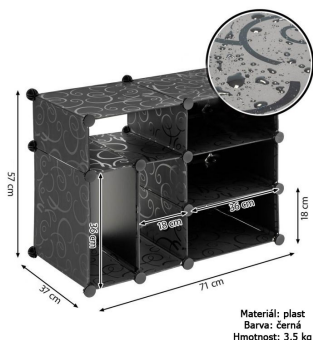

Divero Regál černý - zásuvný systém

Cena: 631 Kč

Materiál: plast
Barva: černá
Hmotnost: 3,5 kg

Materiál: plast
Barva: černá
Hmotnost: 3,5 kg

Náš flexibilní botník jako zásuvný systém.

Díky individuálnímu stavebnímu postupu můžete sami určit, na co a jakým způsobem využijete vlastní volné prostory, které jsou jinak nevhodné pro umístění polic a skříní, např. prostor pod schody nebo pod zkoseným stropem. To ponechává dostatek prostoru pro vaši kreativitu a pro realizaci vlastního stylu.

Vy rozhodujete, zda bude skříň uzavřená nebo otevřená, svislá nebo vodorovná. Instalace je dětská hra díky konektorům a to vše bez vrtání, lepení nebo šroubování.

Ať už u vchodových dveří, na chodbě, ve výklenku, v zimní zahradě, v průchodu - nebo dokonce v garáži - uzavřený botník je více než pouhým ozdobným prvkem.

Materiál se snadno čistí a snadno se setře.

Technické údaje

- rozměry standardního modulu: cca. výška 57 cm x šířka 71 cm x výška 37 cm
 - rozměry boxu: přibližně 18 cm x 36 cm x 36 cm / 36 cm x 18 cm x 36 cm
 - materiál regálu: plast
 - hmotnost: cca 3,5 kg
 - barva: černá
- Obsah balení
- 1 x regál černý - zásuvný systém