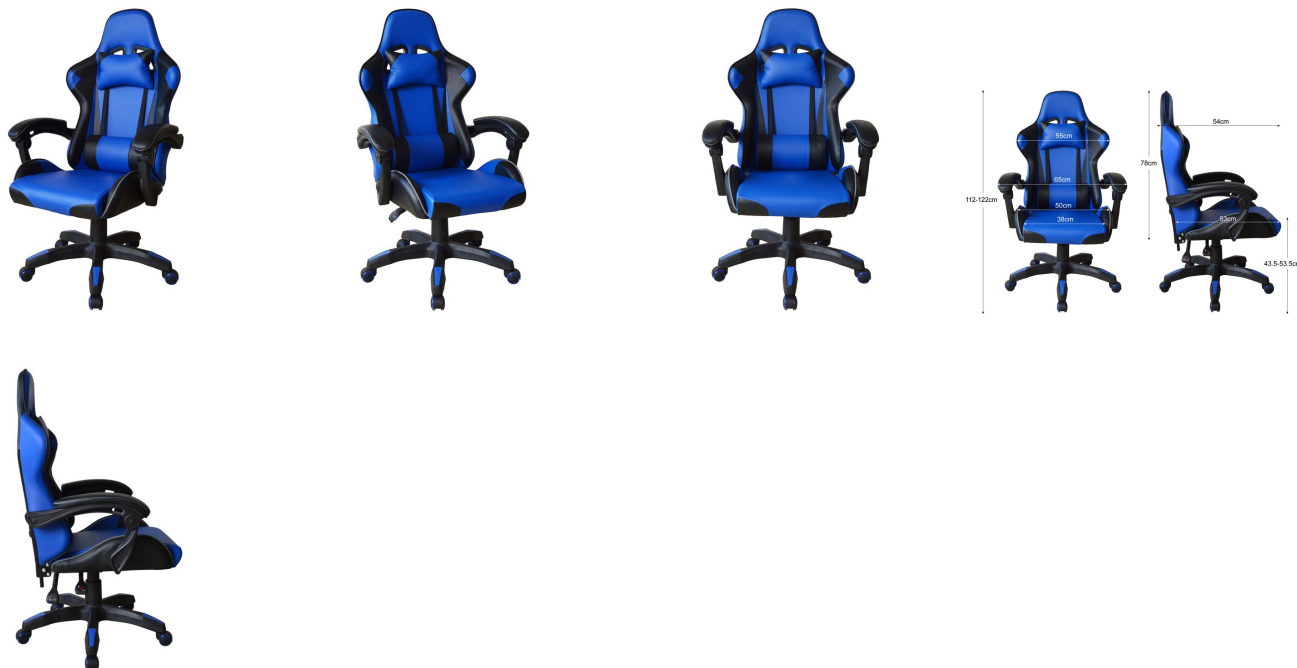

## Yizi Ergonomická herní židle AXIS, modrá

**Cena: 1 756 Kč**

Ergonomická herní židle je navržena pro maximální komfort a podporu během dlouhých herních seancí nebo pracovních dnů. S moderním černo-modrým designem, vysoce kvalitním PVC potahem a polštáři pro oporu krku a bederní páteře je tato židle ideálním řešením pro všechny, kteří chtějí zkombinovat styl, pohodlí a funkčnost.

Židle umožňuje snadné nastavení výšky pomocí plynového pístu a disponuje sklopným mechanismem, který přizpůsobí úhel opěradla vašim potřebám. Nylonová základna a PU kolečka poskytují stabilitu a snadný pohyb po jakémkoli povrchu.

Top 5 klíčových informací:

- Ergonomický design s polštáři pro podporu krku a bederní páteře
- Nastavitelná výška a sklopný mechanismus pro maximální pohodlí
- Robustní PVC kůže odolná vůči opotřebení
- Nylonová základna a PU kolečka zajišťující stabilitu a plynulý pohyb
- Stylový černo-modrý design pro moderní herní prostředí

### Technické údaje:

- Materiál: PVC kůže, PP nastavitelné područky
- Velikost produktu: 65 x 64 x 116-126 cm
- Krční polštářek: 25 x 13 x 8 cm
- Bederní polštářek: 31 x 18 x 8 cm
- Maximální nosnost: 120 kg
- Mechanismus: sklápění a uzamykání
- Plynový píst: 100 mm, 2. třídy
- Nylonová základna
- PU kolečka: 50 mm
- Polštáře: opora krku a bederní páteře