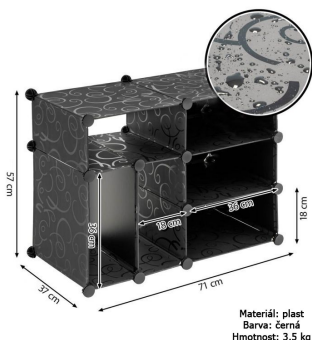

## Divero Regál černý - zásuvný systém

Cena: 631 Kč

Materiál: plast  
Barva: černá  
Hmotnost: 3,5 kg

Materiál: plast  
Barva: černá  
Hmotnost: 3,5 kg

Náš flexibilní botník jako zásuvný systém.

Díky individuálnímu stavebnímu postupu můžete sami určit, na co a jakým způsobem využijete vlastní volné prostory, které jsou jinak nevhodné pro umístění polic a skříní, např. prostor pod schody nebo pod zkoseným stropem. To ponechává dostatek prostoru pro vaši kreativitu a pro realizaci vlastního stylu.

Vy rozhodujete, zda bude skříň uzavřená nebo otevřená, svislá nebo vodorovná. Instalace je dětská hra díky konektorům a to vše bez vrtání, lepení nebo šroubování.

Ať už u vchodových dveří, na chodbě, ve výklenku, v zimní zahradě, v průchodu - nebo dokonce v garáži - uzavřený botník je více než pouhým ozdobným prvkem.

Materiál se snadno čistí a snadno se setře.

Technické údaje

- rozměry standardního modulu: cca. výška 57 cm x šířka 71 cm x výška 37 cm
  - rozměry boxu: přibližně 18 cm x 36 cm x 36 cm / 36 cm x 18 cm x 36 cm
  - materiál regálu: plast
  - hmotnost: cca 3,5 kg
  - barva: černá
- Obsah balení
- 1 x regál černý - zásuvný systém