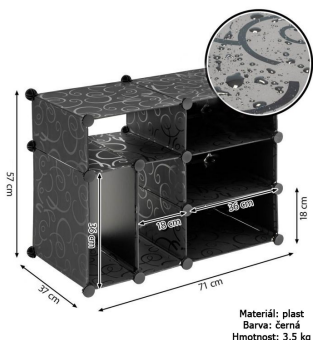

## Divero Regál černý - zásuvný systém

Cena: 631 Kč

Materiál: plast  
Barva: černá  
Hmotnost: 3,5 kg

Materiál: plast  
Barva: černá  
Hmotnost: 3,5 kg

Náš flexibilní botník jako zásuvný systém.

Díky individuálnímu stavebnímu postupu můžete sami určit, na co a jakým způsobem využijete vlastní volné prostory, které jsou jinak nevhodné pro umístění polic a skříní, např. prostor pod schody nebo pod zkoseným stropem. To ponechává dostatek prostoru pro vaši kreativitu a pro realizaci vlastního stylu.

Vy rozhodujete, zda bude skříň uzavřená nebo otevřená, svislá nebo vodorovná. Instalace je dětská hra díky konektorům a to vše bez vrtání, lepení nebo šroubování.

Ať už u vchodových dveří, na chodbě, ve výklenku, v zimní zahradě, v průchodu - nebo dokonce v garáži - uzavřený botník je více než pouhým ozdobným prvkem.

Materiál se snadno čistí a snadno se setře.

Technické údaje

- rozměry standardního modulu: cca. výška 57 cm x šířka 71 cm x výška 37 cm
  - rozměry boxu: přibližně 18 cm x 36 cm x 36 cm / 36 cm x 18 cm x 36 cm
  - materiál regálu: plast
  - hmotnost: cca 3,5 kg
  - barva: černá
- Obsah balení
- 1 x regál černý - zásuvný systém