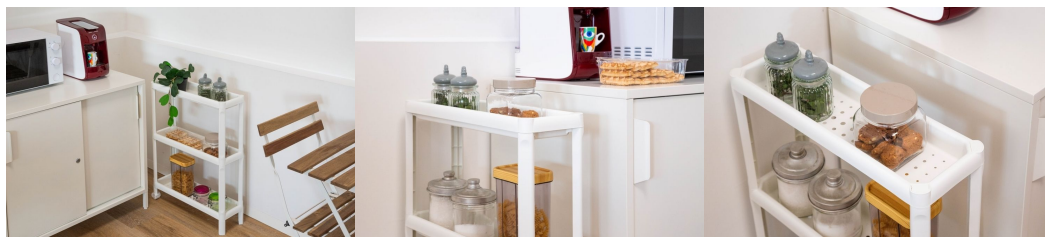

TINA třípatrový regál s kolečky

Cena: 437 Kč

Regál je třípatrový vozík s kolečky, který představuje praktický a stylový způsob pro efektivní využití malých prostorů a pro snadnou organizaci ve Vašem domě. Nabízí dodatečný prostor pro uložení potravin, kuchyňských pomůcek či drobností v koupelně.

Hlavní výhody:

- Tři pevné police s nosností 5 kg: Každá police unese až 5 kg nákladu, díky čemuž zlepšíte organizaci a uložíte různé předměty.
- Snadná manipulace: Dvě kolečka usnadní manipulaci a případný přesun vozíku podle potřeby.
- Otevřený policový systém: Regál poskytuje otevřený přístup, díky čemuž máte vše na dosah ruky a rychle najdete, co potřebujete. Perforovaná struktura polic umožňuje lepší ventilaci.
- Elegantní bílé provedení: Praktický a elegantní vzhled se snadno přizpůsobí jakékoliv kuchyni, spíži či koupelně.
- Pevný a recyklovaný materiál: Vozík TINA je vyroben z recyklovaného polypropylenu, pevného plastu, který zajišťuje dlouhou životnost a odolnost.
- Jednoduchá montáž: Sestavení vozíku je velmi snadné a rychlé.
- Vyrobeno v Itálii s důrazem na kvalitu a design, italská značka DEA HOME.

Technické údaje:

- šířka výrobku: 53 cm
- hloubka výrobku: 17 cm
- výška výrobku: 71 cm
- hmotnost celkem: 1,2 kg
- materiál: plast
- barva: bílá
- rozměr balení: 54 x 18 x 15 cm

Obsah balení:

- 1x regál s kolečky