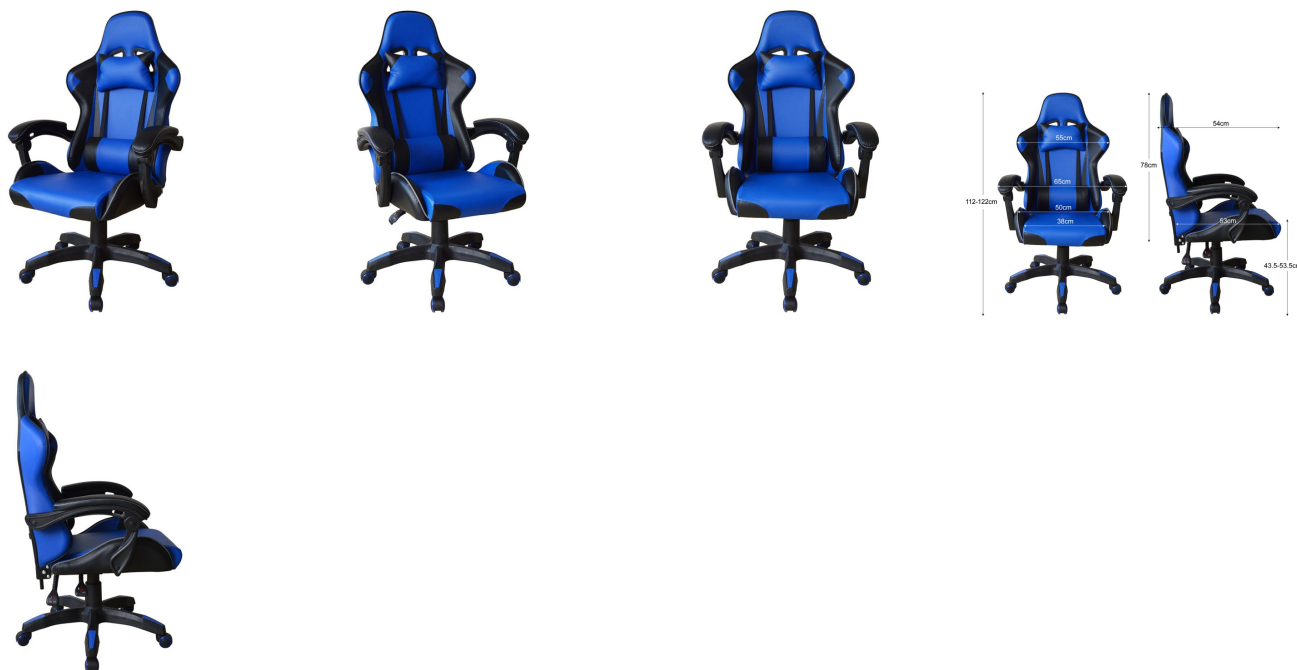

## Yizi Ergonomická herní židle AXIS, modrá

**Cena: 1 756 Kč**

Ergonomická herní židle je navržena pro maximální komfort a podporu během dlouhých herních seancí nebo pracovních dnů. S moderním černo-modrým designem, vysoce kvalitním PVC potahem a polštáři pro oporu krku a bederní páteře je tato židle ideálním řešením pro všechny, kteří chtějí zkombinovat styl, pohodlí a funkčnost.

Židle umožňuje snadné nastavení výšky pomocí plynového pístu a disponuje sklopným mechanismem, který přizpůsobí úhel opěradla vašim potřebám. Nylonová základna a PU kolečka poskytují stabilitu a snadný pohyb po jakémkoli povrchu.

Top 5 klíčových informací:

- Ergonomický design s polštáři pro podporu krku a bederní páteře
- Nastavitelná výška a sklopný mechanismus pro maximální pohodlí
- Robustní PVC kůže odolná vůči opotřebení
- Nylonová základna a PU kolečka zajišťující stabilitu a plynulý pohyb
- Stylový černo-modrý design pro moderní herní prostředí

### Technické údaje:

- Materiál: PVC kůže, PP nastavitelné područky
- Velikost produktu: 65 x 64 x 116-126 cm
- Krční polštářek: 25 x 13 x 8 cm
- Bederní polštářek: 31 x 18 x 8 cm
- Maximální nosnost: 120 kg
- Mechanismus: sklápění a uzamykání
- Plynový píst: 100 mm, 2. třídy
- Nylonová základna
- PU kolečka: 50 mm
- Polštáře: opora krku a bederní páteře