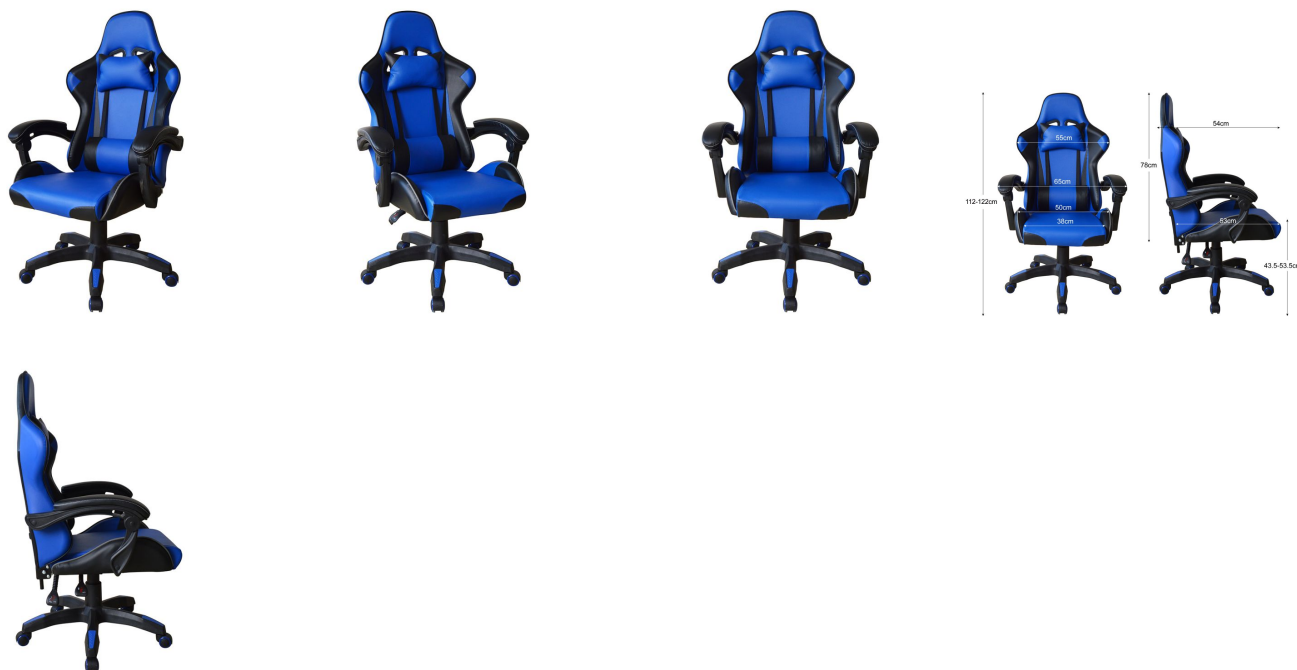

Yizi Ergonomická herní židle AXIS, modrá

Cena: 1 756 Kč

Ergonomická herní židle je navržena pro maximální komfort a podporu během dlouhých herních seancí nebo pracovních dnů. S moderním černo-modrým designem, vysoce kvalitním PVC potahem a polštáři pro oporu krku a bederní páteře je tato židle ideálním řešením pro všechny, kteří chtějí zkombinovat styl, pohodlí a funkčnost.

Židle umožňuje snadné nastavení výšky pomocí plynového pístu a disponuje sklopným mechanismem, který přizpůsobí úhel opěradla vašim potřebám. Nylonová základna a PU kolečka poskytují stabilitu a snadný pohyb po jakémkoli povrchu.

Top 5 klíčových informací:

- Ergonomický design s polštáři pro podporu krku a bederní páteře
- Nastavitelná výška a sklopný mechanismus pro maximální pohodlí
- Robustní PVC kůže odolná vůči opotřebení
- Nylonová základna a PU kolečka zajišťující stabilitu a plynulý pohyb
- Stylový černo-modrý design pro moderní herní prostředí

Technické údaje:

- Materiál: PVC kůže, PP nastavitelné područky
- Velikost produktu: 65 x 64 x 116-126 cm
- Krční polštářek: 25 x 13 x 8 cm
- Bederní polštářek: 31 x 18 x 8 cm
- Maximální nosnost: 120 kg
- Mechanismus: sklápění a uzamykání
- Plynový píst: 100 mm, 2. třídy
- Nylonová základna
- PU kolečka: 50 mm
- Polštáře: opora krku a bederní páteře