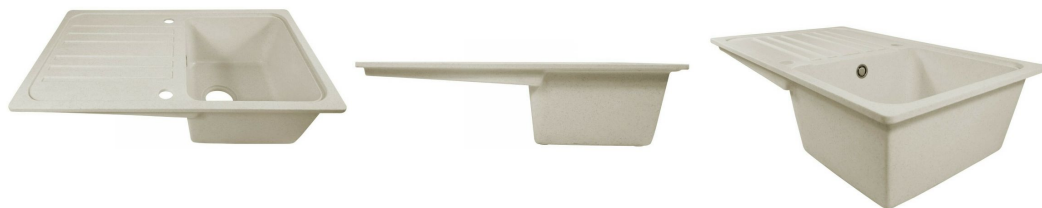

Aquamarin Granitový dřez s odkapávačem, béžový

Cena: 4 142 Kč

Praktický design a estetika jdou ruku v ruce s dnešními tendencemi zdobení a životním stylem. Tento dřez je vyroben z 80% přírodního křemene, je extrémně odolný a nenáročný na údržbu. Zaručuje mnoho let příjemného užívání.

Technické údaje:

- žáruvzdorný: až do 280 ° C
- odolný vůči nečistotám a poškrábání
- odolný vůči teplotním šokům: + 15 ° C / + 95 ° C (1000 cyklů)
- odolnost proti mechanickému nárazu: 1 kg
- způsob montáže: vestavný / na desku
- tvar: obdélníkový
- orientace: pro leváky / praváky
- celkové rozměry: 759 x 220 x 459 mm (š x v x h)
- dřez: 320 x 190 x 390 mm (š x v x h)
- montážní strana: 750 x 450 mm (š x h)
- vhodné pro velikost korpusu: 810 x 500 mm (š x h)
- pro tento dřez jsou k dispozici 2 otvory pro baterii
- průměr odtoku: 90 mm
- průměr sifonu: 35 mm
- hmotnost: 10,8 kg
- materiál: 80% křemen
- barva: béžová
- sada odtoku a přepadu: není součástí

Obsah balení:

- 1 x kuchyňský dřez