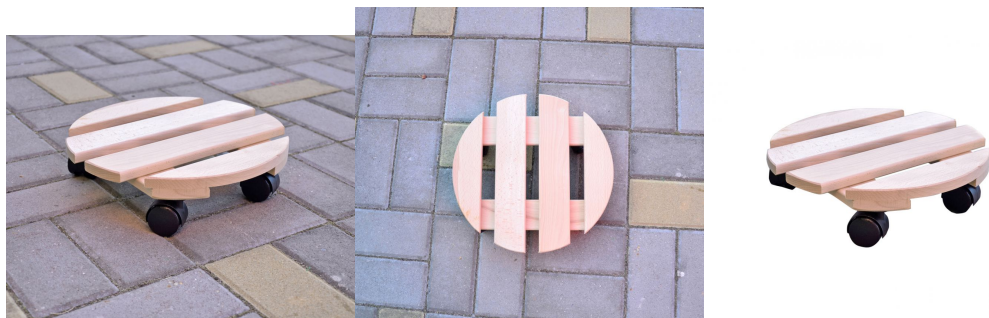

Rojplast Pojízdný podstavec pod květináč 30cm

Cena: 257 Kč

Podstavec pod květináč - kruhový.

Technické údaje:

- výška výrobku: 8cm
- šířka výrobku: \varnothing 30cm
- hloubka výrobku: \varnothing 30cm
- hmotnost výrobku: 2kg
- materiál: borovice
- barva: přírodní
- nosnost: 80 kg

Obsah balení:

- 1x Podstavec pod květináč \varnothing 30cm