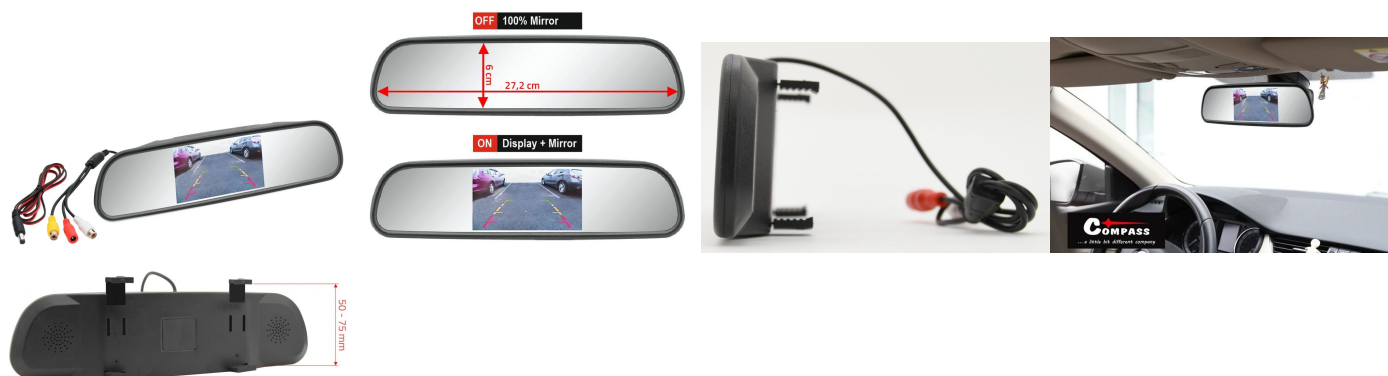

## Compass Compass LCD displej, zpětné zrcátko

**Cena: 720 Kč**

Pomocí zabudovaných klipů je snadné toto zrcátko s displejem jednoduše nasadit na většinu běžných zpětných zrcátek v automobilu. Díky jedinečné technologii není ve vypnutém stavu displej vůbec viditelný a celá plocha zrcátka je tak využitelná jako standardní zpětné zrcátko. Díky inteligentnímu softwaru zařízení, je po zjištění signálu ve video vstupu automaticky aktivován obraz videa. Přednostní vstup AV2 je určen pro parkovací kameru, jejíž obraz bude vždy nadřazený a bude zobrazen vždy, když bude parkovací kamera aktivní.

Technické údaje:

- napájení: 12V
- systém: NTSC/PAL
- rozlišení: 480TVL
- vstup: 2x video RCA (cinch)
- funkce: autoplay, nastavení parametrů obrazu
- úhlopříčka: 4,3"
- rozměry displeje: 9,4 x 5,3 cm
- rozměry zrcátka: 27,2 x 6 cm
- uchycení: klips 50-75 mm

Obsah balení:

- 1 x zrcátko vč. příslušenství