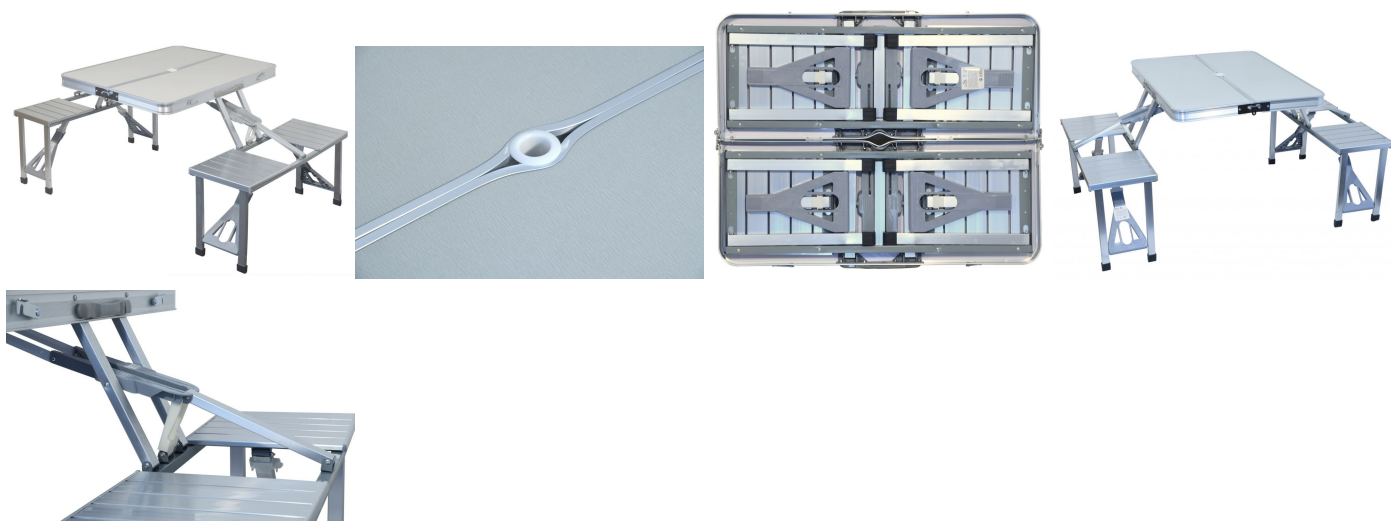

## Cattara Cattara Kempingová skládací sada RAVENNA

Cena: 1 588 Kč

Sada je vybaven dvěma roztahovacími částmi, které po rozložení vytvoří stůl se 4 stoličkami. Jednotlivé rozkládací části jsou opatřeny jisticím mechanismem, bránícím nechtěnému složení. Zhotovení z hliníku a odolných plastových jisticích částí nabízí stabilní posezení s nosností stolu 20 kg a nosností židliček 100 kg. Umakartová deska stolu je opatřena středovým otvorem, který lze použít spolu se slunečníkem (není součástí). V přepravním stavu má sada příjemné rozměry 86 x 34 x 10 cm s hmotností 8,3 kg a je možné ji snadno přenášet, díky prakticky umístěnému zdvojenému madlu. Sada je tak vhodná především pro výlety do přírody, do kempu a pro další outdoor využití.

### Technické údaje:

- přepravní rozměry: 86 x 34 x 10 cm
- rozměry stolu: 67 x 86 cm
- rozměry stoličky: 29 x 28 cm
- výška stoličky: 41 cm
- celkové rozměry: 136 x 67 x 86 cm
- hmotnost: 8,3 kg
- zhotovení: aluminium, umakart, plast
- dekor stolu: bílý vzorovaný

### Obsah balení:

- 1 x kempingová skládací sada