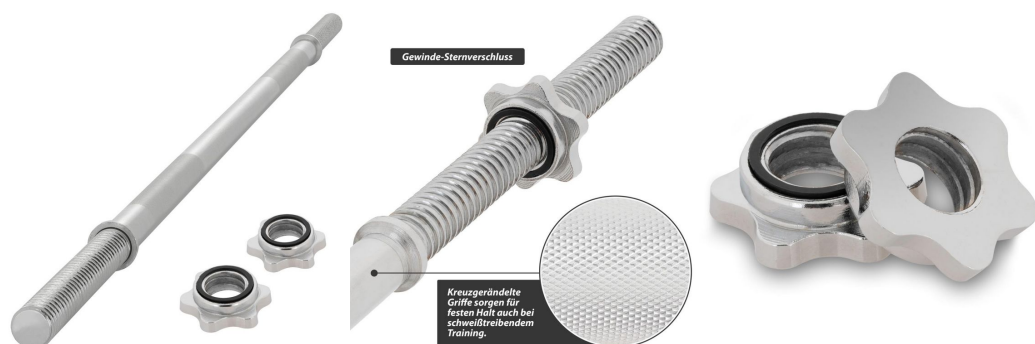

MAXXIVA® MAXXIVA Osa na činku, 120 cm

Cena: 780 Kč

Podpěrná tyč na činky MAXXIVA® je vhodná pro všechny komerčně dostupné zátěžové desky s 3 cm držákem desky. Pultová deska je upevněna pojistným kroužkem, který zabraňuje sklouznutí závaží během pohybu. Rychlovýměnné hvězdicové zámky bezpečně upevňují závaží na činku a zaručují pohodlnou výměnu závaží. Rukojeti s křížovým závitem na tyči umožňují bezpečné uchopení tyče.

Technické údaje:

- průměr otvoru: 30/31 mm
- materiál: chromovaná ocel
- držák kladky: 3 cm
- barva: stříbrná
- délka: 120 cm
- nosnost: cca 300 kg
- plocha úchopu: cca 29 cm
- délka rukojeti: 17,5 cm
- hmotnost: cca 6,3 kg
- hvězdicový zámek: cca 6,8 cm / 0,2 kg

Obsah balení:

- 1 x činka
- 2 x hvězdicový zámek