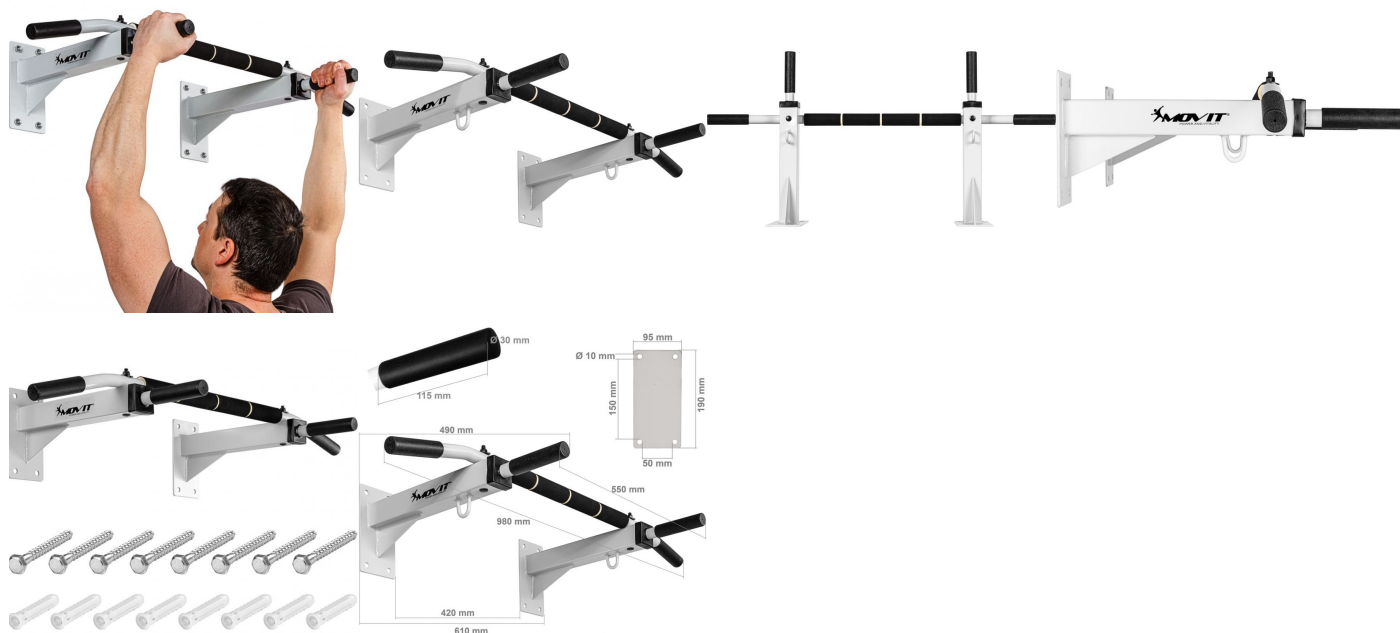

MOVIT MOVIT Nástěnná hrazda polstrovaná, bílá

Cena: 1 045 Kč

Vylepšete si domácí trénink s hrazdou MOVIT®, která je speciálně navržena pro montáž na zeď. Toto robustní zařízení je ideální pro posílení horní části těla a cíleně se zaměřuje na svaly paží, ramen, břicha a zad. Promyšlený design nabízí tři možnosti úchopu: široký úchop shora, kladívkový úchop a úzký, polstrovaný úchop pro větší pohodlí. Všechny úchopy zajišťují bezpečný úchop a trénink bez puchýřů – a to i při intenzivním tréninku. Hrazda je vyrobena z vysokopevnostních čtvercových ocelových trubek o rozměrech 50 x 50 mm a zaručuje výjimečnou stabilitu a maximální nosnost až 350 kg. Dvě oka ve tvaru U nabízejí další možnosti upevnění příslušenství, jako jsou boxovací pytle nebo odporové gumy .

Technické údaje:

- průměr: 9,5 cm
- výška: 16 cm
- hmotnost: 4,5 kg
- tloušťka rukojeti: 2,9 cm
- ocelový rám: vyrobený z čtvercové oceli o rozměru 50 x 50 mm
- 2 očka s U-profilem: Pro příslušenství, jako jsou boxovací pytle nebo odporové gumy (každé s nosností 100 kg)
- max. zatížení: 350 kg
- barva: bílá

Obsah balení:

- 1 x hrazda
- hmožděnky