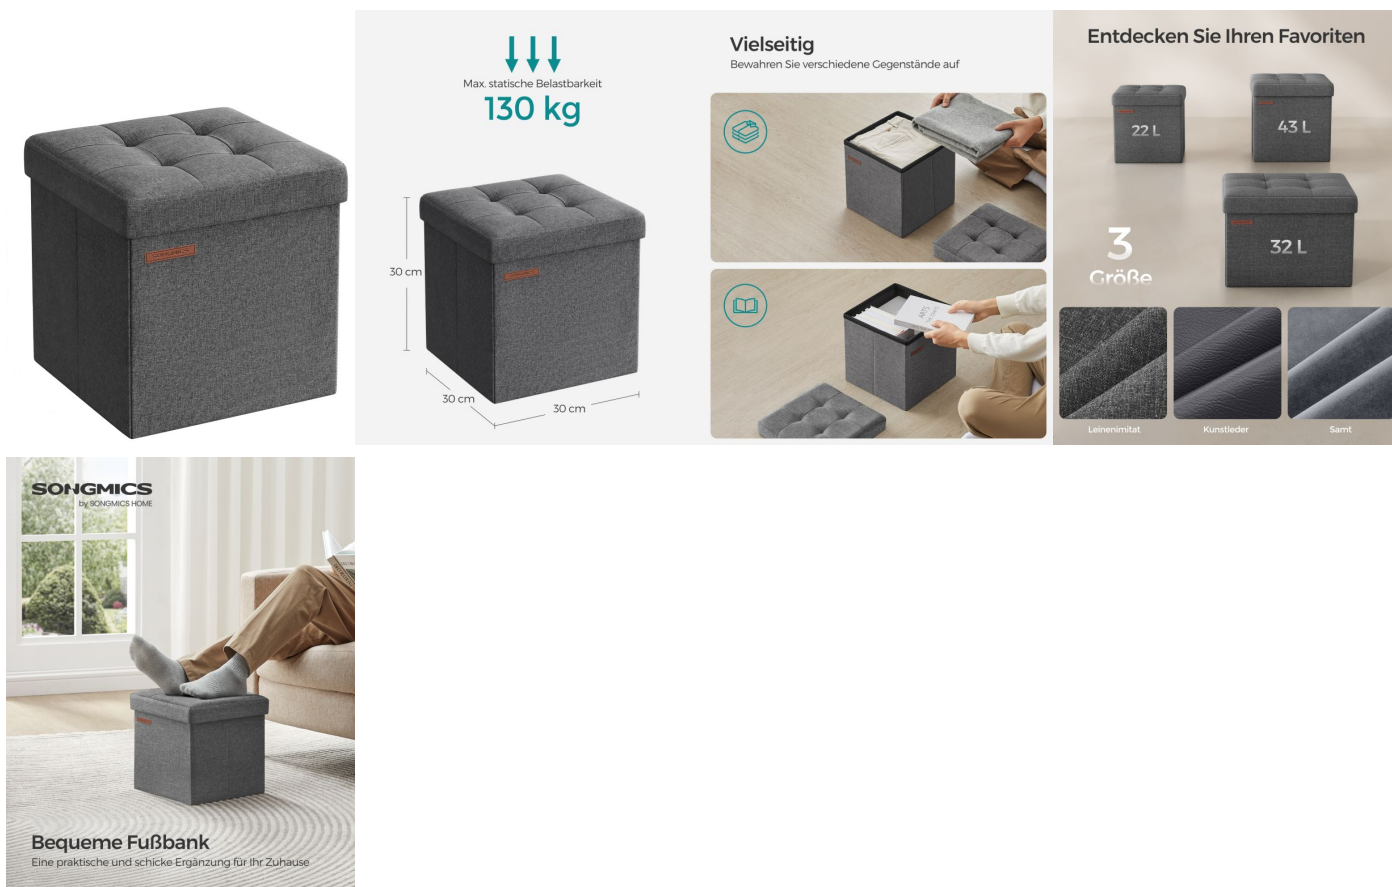

## Songmics Taburet 30×30 cm, úložný box, šedý

Cena: 178 Kč

Vneste do svého interiéru styl a praktičnost v jednom. Elegantní taburet v tmavě šedém provedení kombinuje moderní design s vysokým komfortem sezení. Díky čalounění z imitace lnu a měkké pěně působí útulně a zároveň reprezentativně. Skvěle zapadne do obývacího pokoje, ložnice nebo studentského bytu.

Kromě designu zaujme i pevnou konstrukcí z kvalitních MDF panelů s nosností až 130 kg. Praktický úložný prostor o objemu 22 litrů pojme knihy, časopisy či oblečení. Taburet je navíc skládací, takže ho snadno uschováte pod postel nebo do skříně, když jej zrovna nepotřebujete. Ideální volba pro muže, kteří ocení funkčnost, odolnost a chytré řešení do každého prostoru.

### TOP 5 klíčových výhod

- Stylový design - elegantní tmavě šedé provedení skvěle zapadne do moderního interiéru.
- Vysoká nosnost - odolná konstrukce unese až 130 kg bez ztráty stability.
- Praktický úložný prostor - 22 litrů místa pro knihy, oblečení či drobnosti.
- Skládací provedení - snadno jej složíte a uložíte pod postel nebo do skříně.
- Víceúčelové využití - poslouží jako taburet, úložný box, podnožka či malý stůl.

### Technické údaje:

- rozměry: 30 × 30 × 30 cm
- materiál: imitace lnu, pěna, MDF
- barva: tmavě šedá
- hmotnost: 1,5 kg
- maximální nosnost: 130 kg
- objem úložného prostoru: 22 l