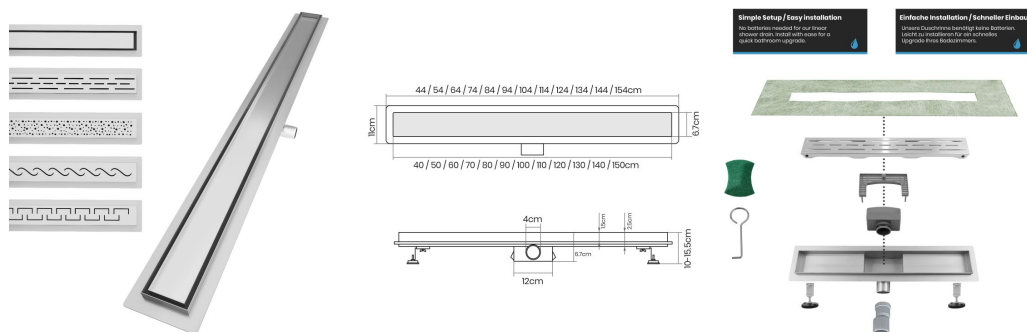

Aquamarin Aquamarin Sprchový podlahový žlab hladký, 80 cm

Cena: 1 598 Kč

Proměňte svou koupelnu v oázu stylu a inovací díky našim vynikajícím lineárním sprchovým odtokům. Nerezová ocel nejvyšší kvality, umně kartáčovaná, v kombinaci s pískovaným hlavním tělem. Design vaší koupelny si zaslouží něco výjimečného, proto jsou naše sprchové odtoky navrženy tak, aby nejen zaujaly, ale také inspirovaly svou odolností. Díky zapuštěnému povrchovému materiálu vám zaručujeme výrobek, který obstojí ve zkoušce času. Instalace je rychlá, nekomplikovaná a bez nutnosti použití baterií. Mysleli jsme na vše, abyste se mohli bez obav soustředit na to podstatné. Vylepšete tvar a funkci svého sprchového koutu pomocí našeho elegantního a odolného lineárního sprchového odtoku, který dodá vaší každodenní rutině sofistikovanost.

- Styl a délka: 2 v 1, obkládací, 80 cm, hladký
- Stříbrná barva pro stylovou estetiku
- Odolný zapuštěný povrchový materiál
- Odolnost proti korozi, trvanlivost a elegantní kartáčovaný povrch
- Strukturovaný povrch pro lepší uchopení, odolnost a estetiku
- Nutná montáž: ano

Technické údaje:

- Rozměry: 80 x 10 - 15,5 x 11 cm
 - Obvod sifonu: Ø 4 cm
 - Odtokový výkon: 32 l/min
- Materiál:
- Odtok: ABS
 - Nerezová ocel
 - Pískovaná povrchová úprava

Obsah balení:

- 1 x sprchový odtok
- 2 x výškově nastavitelné nožičky
- 1 x odnímatelný sifon
- 1 x nepromokavá utěrka
- 1 x sifon na nečistoty
- 1 x háček
- 1 x montážní návod