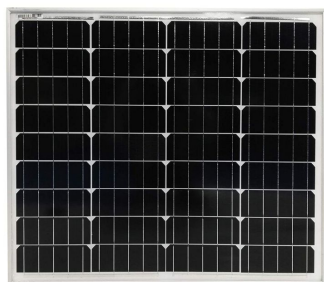

Yangtze Solar Fotovoltaický solární panel, 50 W, monokrystalický

Cena: 1 701 Kč

Tento typ solárního modulu je ve srovnání s tenkovrstvou technologií efektivnější, a proto vyžaduje mnohem méně střešního prostoru. Náš monokrystalický solární modul je dodáván s 90 cm dlouhým kabelem s konektorem MC4. Díky hliníkovému rámu a celkovému designu je panel odolný proti povětrnostním vlivům. Včetně 90 cm speciálního solárního kabelu s konektorem MC4. Ideální pro venkovní použití, může napájet mnoho zařízení ve vašem karavanu nebo na kempu. Vertikální instalace solárního modulu je optimální v zimě, ale není výhodná v letních měsících.

Technické údaje:

- max. výkon: 50 W
- max. napájecí napětí: 18,2 V
- max. napájecí proud: 2,8 A
- napětí naprázdno: 22,8 V
- zkratový proud: 3,2 A
- rozměry: 45 x 67,5 x 2,5 cm (v x š x t)
- hmotnost: 4,1 kg
- 4 montážní otvory
- včetně 90 cm kabelu s konektorem MC4
- účinnost článku: 18,6
- tolerance výkonu: $\pm 3\%$

Obsah balení:

- 1 x solární panel