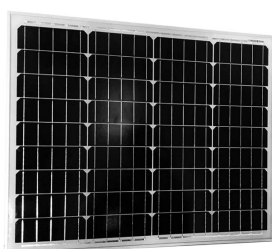

Yangtze Solar Fotovoltaický solární panel, 50 W, monokrystalický

Cena: 1 701 Kč

Tento typ solárního modulu je ve srovnání s tenkovrstvou technologií efektivnější, a proto vyžaduje mnohem méně střešního prostoru. Náš monokrystalický solární modul je dodáván s 90 cm dlouhým kabelem s konektorem MC4. Díky hliníkovému rámu a celkovému designu je panel odolný proti povětrnostním vlivům. Včetně 90 cm speciálního solárního kabelu s konektorem MC4. Ideální pro venkovní použití, může napájet mnoho zařízení ve vašem karavanu nebo na kempu. Vertikální instalace solárního modulu je optimální v zimě, ale není výhodná v letních měsících.

Technické údaje:

- max. výkon: 50 W
- max. napájecí napětí: 18,2 V
- max. napájecí proud: 2,8 A
- napětí naprázdno: 22,8 V
- zkratový proud: 3,2 A
- rozměry: 45 x 67,5 x 2,5 cm (v x š x t)
- hmotnost: 4,1 kg
- 4 montážní otvory
- včetně 90 cm kabelu s konektorem MC4
- účinnost článku: 18,6
- tolerance výkonu: $\pm 3\%$

Obsah balení:

- 1 x solární panel