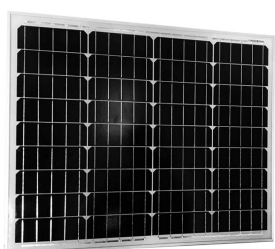

Yangtze Solar Fotovoltaický solární panel, 50 W, monokrystalický

Cena: 1 701 Kč

Tento typ solárního modulu je ve srovnání s tenkovrstvou technologií efektivnější, a proto vyžaduje mnohem méně střešního prostoru. Náš monokrystalický solární modul je dodáván s 90 cm dlouhým kabelem s konektorem MC4. Díky hliníkovému rámu a celkovému designu je panel odolný proti povětrnostním vlivům. Včetně 90 cm speciálního solárního kabelu s konektorem MC4. Ideální pro venkovní použití, může napájet mnoho zařízení ve vašem karavanu nebo na kempu. Vertikální instalace solárního modulu je optimální v zimě, ale není výhodná v letních měsících.

Technické údaje:

- max. výkon: 50 W
- max. napájecí napětí: 18,2 V
- max. napájecí proud: 2,8 A
- napětí naprázdno: 22,8 V
- zkratový proud: 3,2 A
- rozměry: 45 x 67,5 x 2,5 cm (v x š x t)
- hmotnost: 4,1 kg
- 4 montážní otvory
- včetně 90 cm kabelu s konektorem MC4
- účinnost článku: 18,6
- tolerance výkonu: $\pm 3\%$

Obsah balení:

- 1 x solární panel