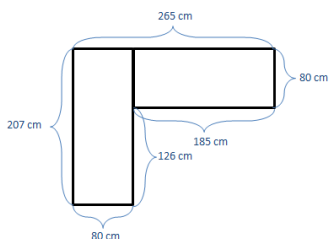

SOUPRAVA MONTREAL - SOFA